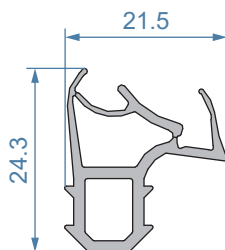

FT-OIN-SLD-1000

V01 - 12 september 2022, 16:46
Toutes les dimensions sont en millimètres
Alle maatvoeringen zijn in millimeter
All dimensions in millimetres

Materiau Materiaal Material	TPE (Elastomère thermoplastique) TPE (Thermoplastisch elastomeer) TPE (Thermoplastic elastomer)
Couleur Kleur Color	Noir Zwart Black
Applicable à Toepasbaar bij Applicable at	Monobloc PWI, Universelle PWI / RF30 / RF60 / RF120 Monobloc PWI, Universeel PWI / RF30 / RF60 / RF120 Monobloc PWI, Universal PWI / RF30 / RF60 / RF120