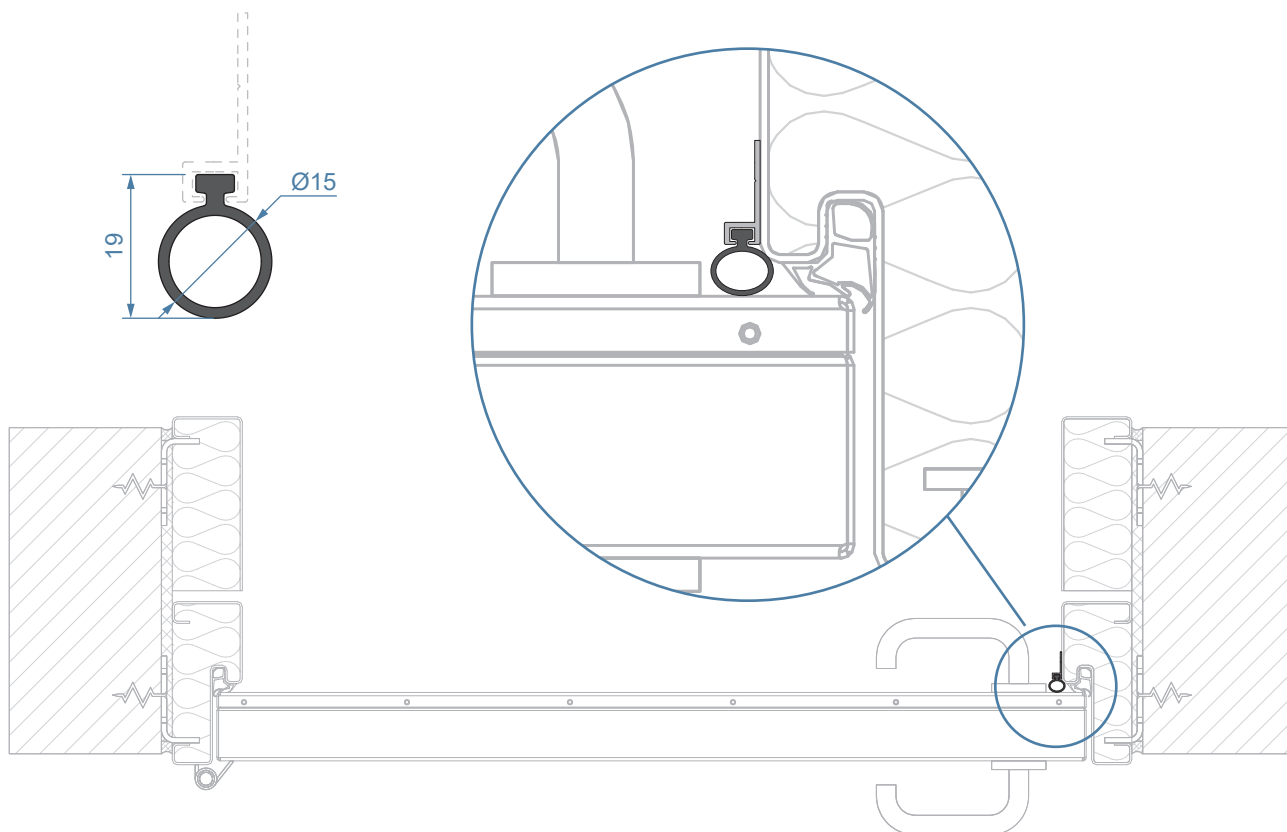

FT-OIN-JND-1001

V01 - 12 september 2022, 16:45
Toutes les dimensions sont en millimètres
Alle maatvoeringen zijn in millimeter
All dimensions in millimetres

Materiu Materiaal Material	EPDM (Monomère Éthylène Propylène Diène) EPDM (Ethyleen Propyleen Diën Monomeer) EPDM (Ethylene Propylene Diene Monomer)
Applicable à Toepasbaar bij Applicable at	Monobloc PWI, Universelle PWI / RF30 / RF60 / RF120 Monobloc PWI, Universeel PWI / RF30 / RF60 / RF120 Monobloc PWI, Universal PWI / RF30 / RF60 / RF120