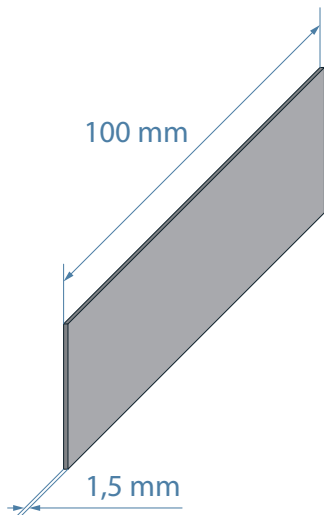

FT-KTOL-1001

V01 - 5 september 2022, 11:41
Toutes les dimensions sont en millimètres
Alle maatvoeringen zijn in millimeter
All dimensions in millimetres

Type	KTOL-1001
Type	KTOL-1001
Type	KTOL-1001
Description Omschrijving Description	WYCOTEC Plinthes en inox WYCOTEC Inox plint WYCOTEC stainless steel skirting board
Matériau Materiaal Material	Acier inoxydable Roestvrij staal Stainless steel
Epaisseur Dikte Thickness	1.5 mm