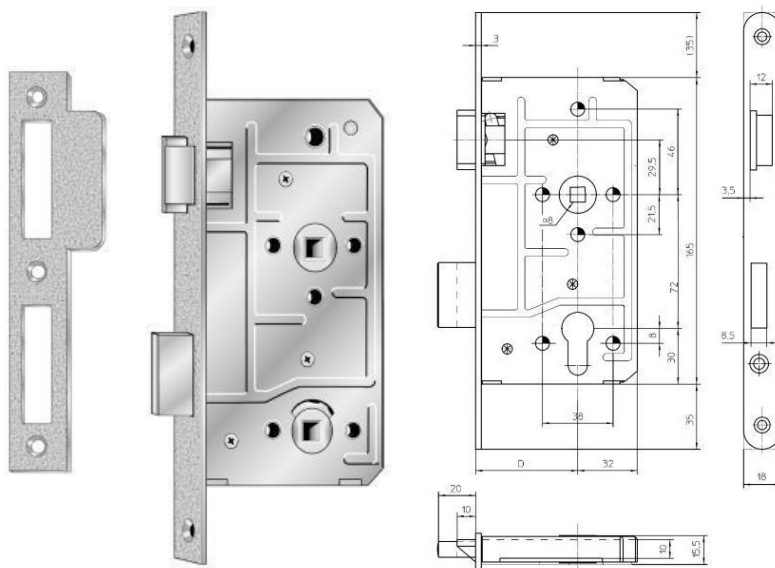

FT-KSER-KFV-1003

V01 - 5 september 2022, 11:39
Toutes les dimensions sont en millimètres
Alle maatvoeringen zijn in millimeter
All dimensions in millimetres

Type	Serrure de WC / salle de bain - KFV 113 WC PZW
Type	WC/Badkamerslot - KFV 113 WC PZW
Type	Mortise lock for bathroom / toilet - KFV 113 WC PZW
Description	Serrure à encastrer pour WC / salle de bains avec coins arrondis.
Omschrijving	Insteekslot voor WC / Badkamer met afgeronde hoeken.
Description	Mortice lock for WC / bathroom with rounded corners.
Matériau	Acier
Materiaal	Staal
Material	Steel
Finition	Acier zingué / Acier chromé
Afwerking	Verzinkt staal / Staal verchromd
Finishing	Steel zinc-plated / Steel chrome-plated
Entrée (D)	65mm
Doornmaat (D)	
Backset (D)	
Entraxe	72mm
Asafstand	
Center distance	
Têtière	24mm, acier inoxydable
Voorplaat	24mm, roestvrij staal
Faceplate	24mm, stainless steel