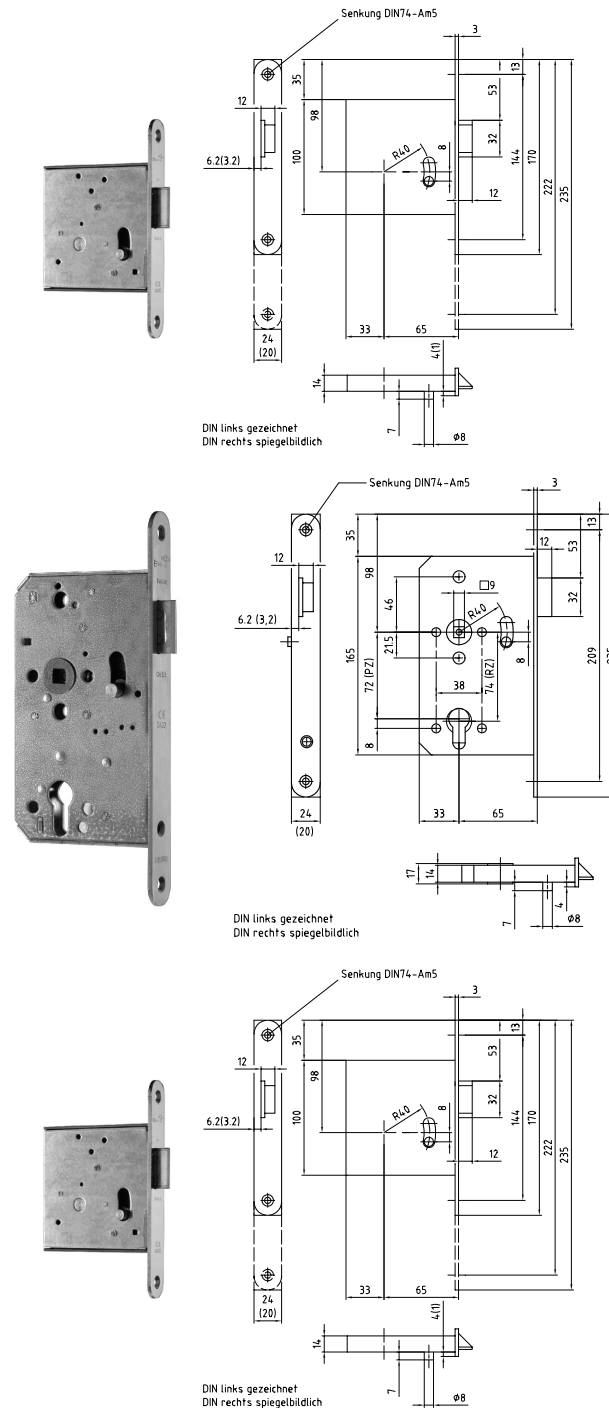

FT-KSER-BMH-3010

V01 - 18 augustus 2022, 13:32
Toutes les dimensions sont en millimètres
Alle maatvoeringen zijn in millimeter
All dimensions in millimetres

Type	BMH n° 1025 + BMH n° 1030 (béquille-béquille / carré de poignée partagée)
Type	BMH n° 1025 + BMH n° 1030 (kruk-kruk / gedeelde krukstift)
Type	BMH n° 1025 + BMH n° 1030 (lever-lever / swivel spindle)

Description	BMH Serrure 3-points (Lançants) anti-panique Y
Omschrijving	BMH 3-puntslot (Dagschoot) paniekslot Y
Description	BMH 3-point lock (Latch bolt) Panic lock Y

Trou de poignée	□9mm
Kruk gat	
Follower	