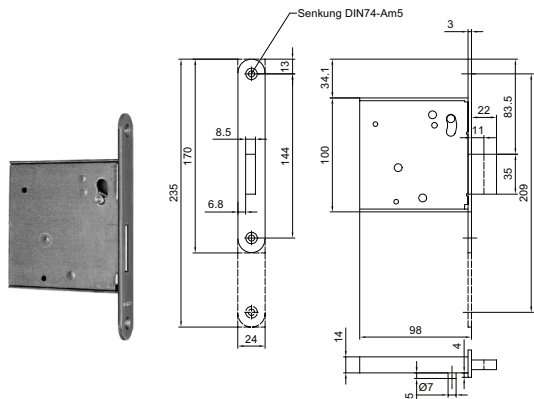

FT-KSER-BMH-3008

V01 - 18 augustus 2022, 13:31
Toutes les dimensions sont en millimètres
Alle maatvoeringen zijn in millimeter
All dimensions in millimetres

Type	BMH n° 1035 + BMH n° 1033 (boule-béquille / carré de poignée traversant)
Type	BMH n° 1035 + BMH n° 1033 (bol-kruk / doorgaande krukstift)
Type	BMH n° 1035 + BMH n° 1033 (sphere-lever / split spindle)

Description	BMH Serrure 3-points (Dormants) anti-panique E
Omschrijving	BMH 3-puntslot (Nachtschoot) paniekslot E
Description	BMH 3-point lock (Deadbolt) Panic lock E

Trou de poignée	□9mm
Kruk gat	
Follower