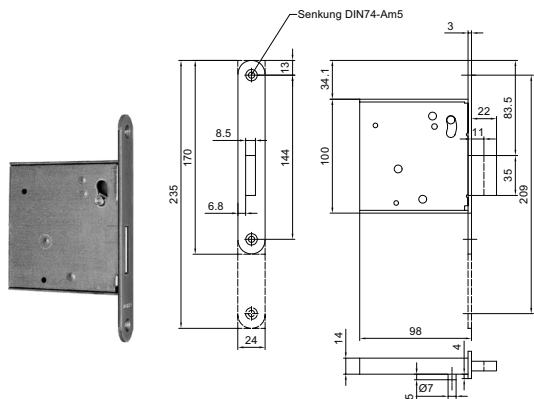

FT-KSER-BMH-3008

V01 - 18 augustus 2022, 13:31
Toutes les dimensions sont en millimètres
Alle maatvoeringen zijn in millimeter
All dimensions in millimetres

Type	BMH n° 1035 + BMH n° 1033 (boule-béquille / carré de poignée traversant)
Type	BMH n° 1035 + BMH n° 1033 (bol-kruk / doorgaande krukstift)
Type	BMH n° 1035 + BMH n° 1033 (sphere-lever / split spindle)

Description	BMH Serrure 3-points (Dormants) anti-panique E
Omschrijving	BMH 3-puntslot (Nachtschoot) paniekslot E
Description	BMH 3-point lock (Deadbolt) Panic lock E

Trou de poignée	□9mm
Kruk gat	
Follower