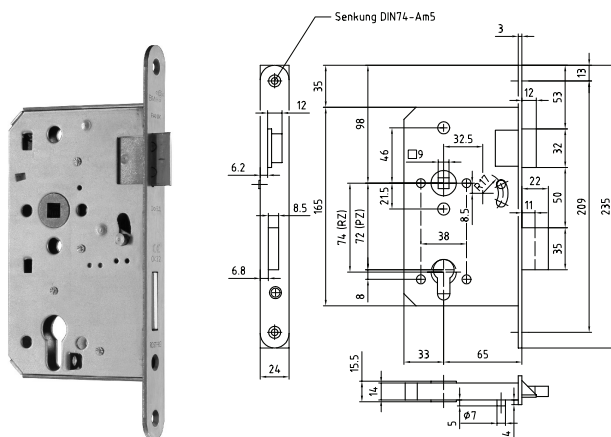

FT-KSER-BMH-3008

V01 - 18 augustus 2022, 13:31
Toutes les dimensions sont en millimètres
Alle maatvoeringen zijn in millimeter
All dimensions in millimetres

Type	BMH n° 1035 + BMH n° 1033 (boule-béquille / carré de poignée traversant)
Type	BMH n° 1035 + BMH n° 1033 (bol-kruk / doorgaande krukstift)
Type	BMH n° 1035 + BMH n° 1033 (sphere-lever / split spindle)

Description	BMH Serrure 3-points (Dormants) anti-panique E
Omschrijving	BMH 3-puntslot (Nachtschoot) paniekslot E
Description	BMH 3-point lock (Deadbolt) Panic lock E

Trou de poignée	□9mm
Kruk gat	
Follower