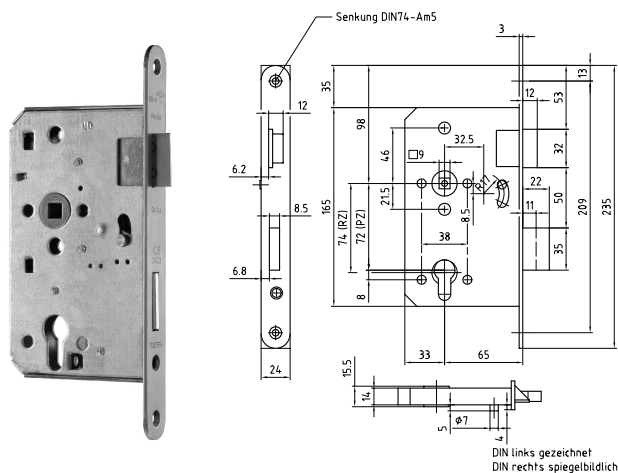

# FT-KSER-BMH-3006

V01 - 12 september 2022, 15:35  
Toutes les dimensions sont en millimètres  
Alle maatvoeringen zijn in millimeter  
All dimensions in millimetres

Type	BMH n° 1034 + BMH n° 1033 (béquille-béquille / carré de poignée partagée)
Type	BMH n° 1034 + BMH n° 1033 (kruk-kruk / gedeelde krukstift)
Type	BMH n° 1034 + BMH n° 1033 (lever-lever / swivel spindle)

Description	BMH Serrure 3-points (Dormants) anti-panique D
Omschrijving	BMH 3-puntslot (Nachtschoot) paniekslot D
Description	BMH 3-point lock (Deadbolt) Panic lock D

Trou de poignée	□9mm
Krukgat	
Follower	