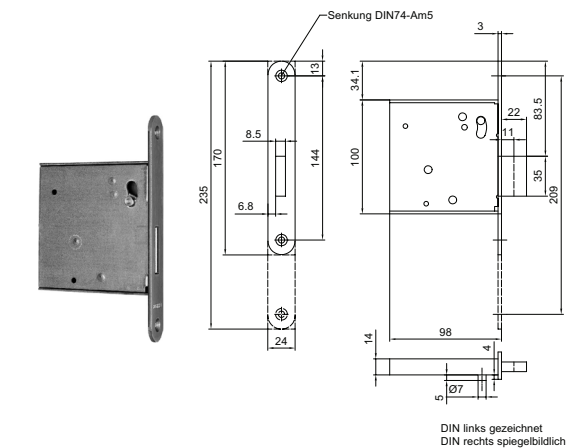

# FT-KSER-BMH-3006

V01 - 12 september 2022, 15:35  
Toutes les dimensions sont en millimètres  
Alle maatvoeringen zijn in millimeter  
All dimensions in millimetres

Type	BMH n° 1034 + BMH n° 1033 (béquille-béquille / carré de poignée partagée)
Type	BMH n° 1034 + BMH n° 1033 (kruk-kruk / gedeelde krukstift)
Type	BMH n° 1034 + BMH n° 1033 (lever-lever / swivel spindle)

Description	BMH Serrure 3-points (Dormants) anti-panique D
Omschrijving	BMH 3-puntslot (Nachtschoot) paniekslot D
Description	BMH 3-point lock (Deadbolt) Panic lock D

Trou de poignée	□9mm
Krukgat	
Follower	