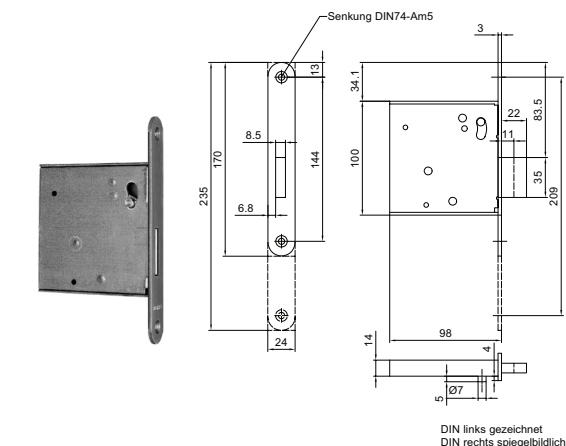

# FT-KSER-BMH-3006

V01 - 12 september 2022, 15:35  
Toutes les dimensions sont en millimètres  
Alle maatvoeringen zijn in millimeter  
All dimensions in millimetres

Type	BMH n° 1034 + BMH n° 1033 (béquille-béquille / carré de poignée partagée)
Type	BMH n° 1034 + BMH n° 1033 (kruk-kruk / gedeelde krukstift)
Type	BMH n° 1034 + BMH n° 1033 (lever-lever / swivel spindle)

Description	BMH Serrure 3-points (Dormants) anti-panique D
Omschrijving	BMH 3-puntslot (Nachtschoot) paniekslot D
Description	BMH 3-point lock (Deadbolt) Panic lock D

Trou de poignée	□9mm
Krukgat	
Follower	