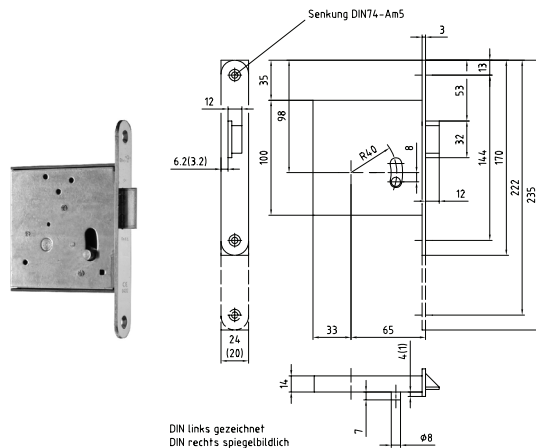

FT-KSER-BMH-3004

V01 - 18 augustus 2022, 13:23
Toutes les dimensions sont en millimètres
Alle maatvoeringen zijn in millimeter
All dimensions in millimetres

Type
Type
Type

BMH n° 1030 + BMH n° 1022 (béquille-béquille / carré de poignée partagée)
BMH n° 1030 + BMH n° 1022 (kruk-kruk / gedeelde krukstift)
BMH n° 1030 + BMH n° 1022 (lever-lever / swivel spindle)

Description
Omschrijving
Description

BMH Serrure 3-points (Lançants) anti-panique B
BMH 3-puntslot (Dagschoot) paniekslot B
BMH 3-point lock (Latch bolt) Panic lock B

Trou de poignée
Krukgat
Follower

□9mm