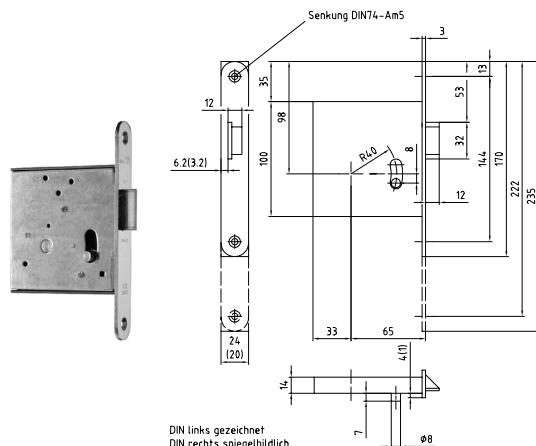

FT-KSER-BMH-3004

V01 - 18 augustus 2022, 13:23
Toutes les dimensions sont en millimètres
Alle maatvoeringen zijn in millimeter
All dimensions in millimetres

Type
Type
Type

BMH n° 1030 + BMH n° 1022 (béquille-béquille / carré de poignée partagée)
BMH n° 1030 + BMH n° 1022 (kruk-kruk / gedeelde krukstift)
BMH n° 1030 + BMH n° 1022 (lever-lever / swivel spindle)

Description
Omschrijving
Description

BMH Serrure 3-points (Lançants) anti-panique B
BMH 3-puntslot (Dagschoot) paniekslot B
BMH 3-point lock (Latch bolt) Panic lock B

Trou de poignée
Krukgat
Follower

□9mm