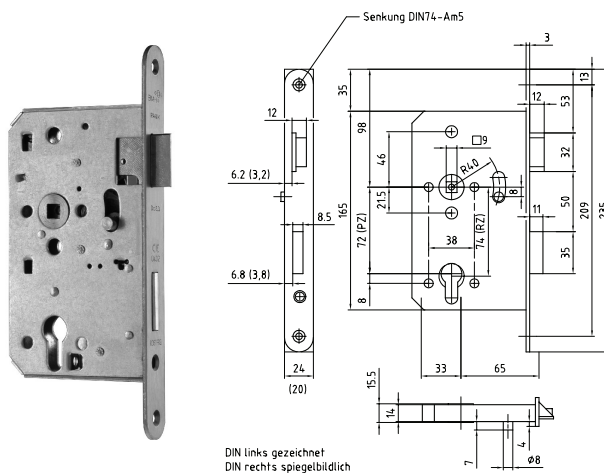

FT-KSER-BMH-3004

V01 - 18 augustus 2022, 13:23
Toutes les dimensions sont en millimètres
Alle maatvoeringen zijn in millimeter
All dimensions in millimetres

Type
Type
Type

BMH n° 1030 + BMH n° 1022 (béquille-béquille / carré de poignée partagée)
BMH n° 1030 + BMH n° 1022 (kruk-kruk / gedeelde krukstift)
BMH n° 1030 + BMH n° 1022 (lever-lever / swivel spindle)

Description
Omschrijving
Description

BMH Serrure 3-points (Lançants) anti-panique B
BMH 3-puntslot (Dagschoot) paniekslot B
BMH 3-point lock (Latch bolt) Panic lock B

Trou de poignée
Krukgat
Follower

□9mm