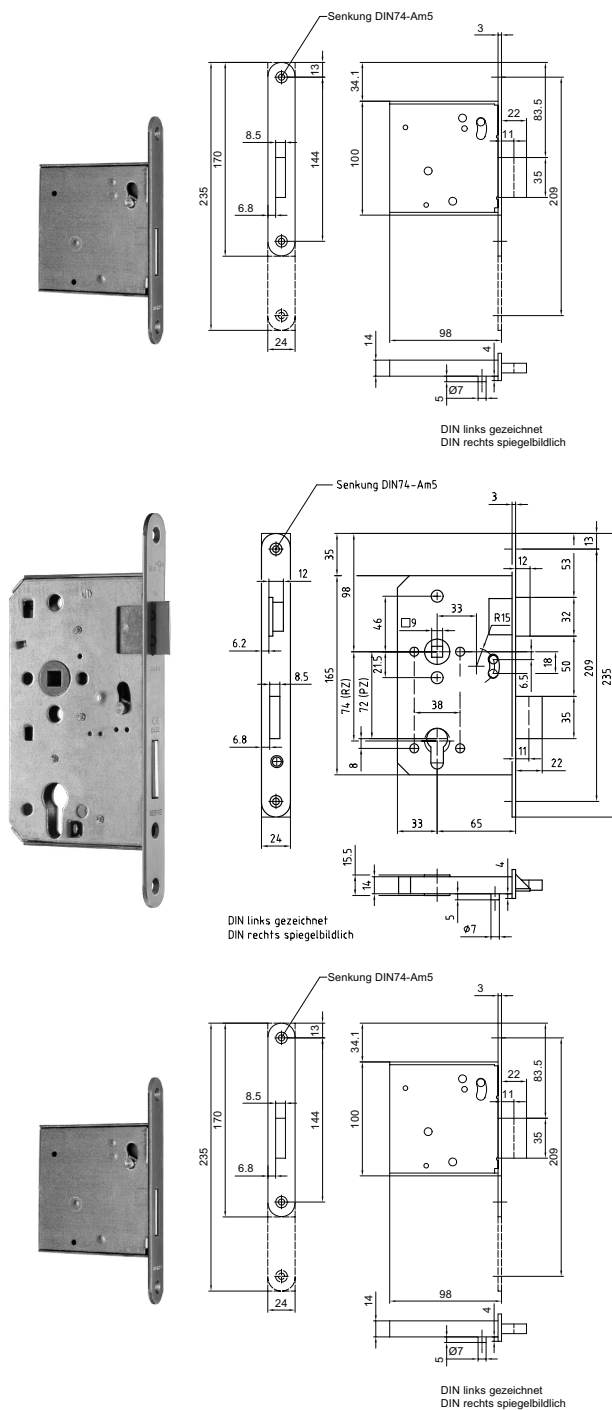

FT-KSER-BMH-3002

V01 - 10 augustus 2022, 17:39
Toutes les dimensions sont en millimètres
Alle maatvoeringen zijn in millimeter
All dimensions in millimetres

Type
Type
Type

BMH n° 1031 + BMH n° 1033

Description
Omschrijving
Description

BMH Serrure 3-points (Dormants)
BMH 3-puntslot (Nachtschoot)
BMH 3-point lock (Deadbolt)

Trou de poignée
Krukgat
Follower

□9mm