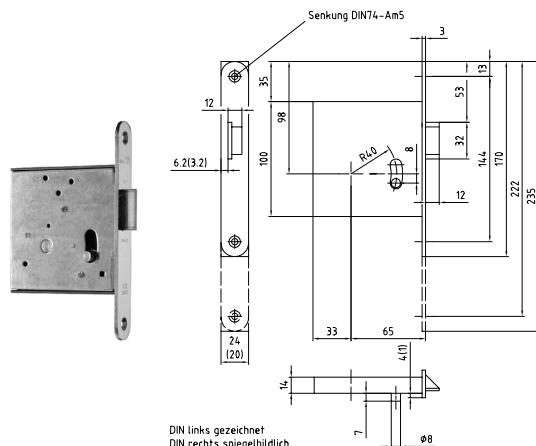

# FT-KSER-BMH-3000

V01 - 10 augustus 2022, 17:26  
Toutes les dimensions sont en millimètres  
Alle maatvoeringen zijn in millimeter  
All dimensions in millimetres

Type  
Type  
Type

BMH n° 1030 + BMH n° 1020

Description  
Omschrijving  
Description

BMH Serrure 3-points (Lançants)  
BMH 3-puntslot (Dagschieters)  
BMH 3-point lock (Latch)

Trou de poignée  
Kruk gat  
Follower

□9mm