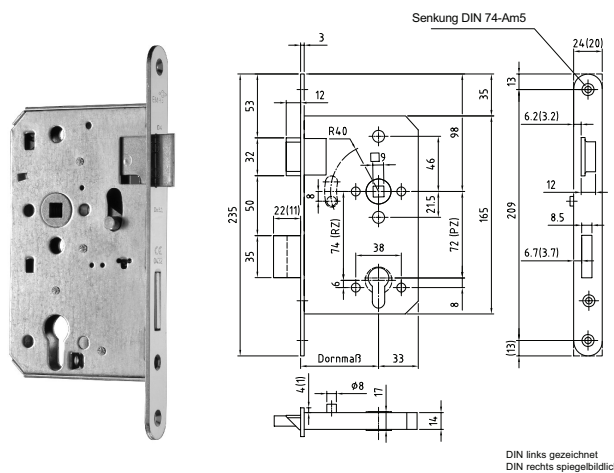

# FT-KSER-BMH-3000

V01 - 10 augustus 2022, 17:26  
Toutes les dimensions sont en millimètres  
Alle maatvoeringen zijn in millimeter  
All dimensions in millimetres

Type  
Type  
Type

BMH n° 1030 + BMH n° 1020

Description  
Omschrijving  
Description

BMH Serrure 3-points (Lançants)  
BMH 3-puntslot (Dagschieters)  
BMH 3-point lock (Latch)

Trou de poignée  
Kruk gat  
Follower

□9mm