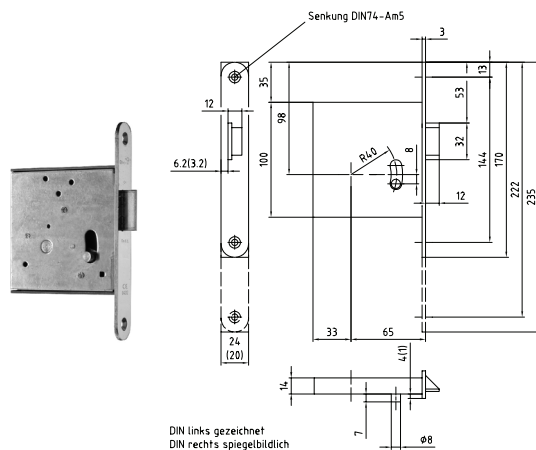

# FT-KSER-BMH-3000

V01 - 10 augustus 2022, 17:26  
Toutes les dimensions sont en millimètres  
Alle maatvoeringen zijn in millimeter  
All dimensions in millimetres

Type  
Type  
Type

BMH n° 1030 + BMH n° 1020

Description  
Omschrijving  
Description

BMH Serrure 3-points (Lançants)  
BMH 3-puntslot (Dagschieters)  
BMH 3-point lock (Latch)

Trou de poignée  
Kruk gat  
Follower

□9mm