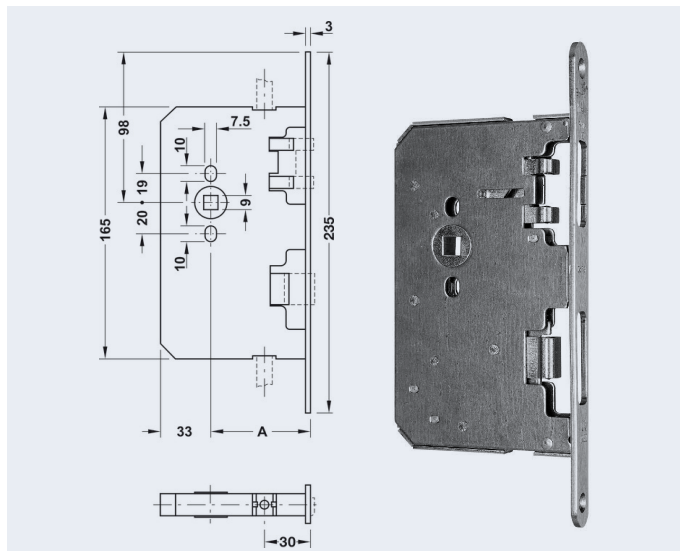

FT-KSER-BMH-2002

V01 - 12 september 2022, 15:33
Toutes les dimensions sont en millimètres
Alle maatvoeringen zijn in millimeter
All dimensions in millimetres

BMH 1113 PZ

BMH 1130

Type, vantail actif Type, actieve deurvleugel Type, active door leaf	BMH Serrure anti-panique D n° 1113 PZ (béquille-béquille / carré de poignée partagée) BMH Paniekslot D nr.1113 PZ (kruk-kruk / gedeelde krukstift) BMH Panic Lock D No.1113 PZ (lever-lever / swivel spindle)
Type, vantail passif Type, passieve deurvleugel Type, passive door leaf	BMH Serrure anti-panique n° 1130 BMH Paniekslot nr.1130 BMH Panic Lock No.1130
Description Omschrijving Description	Serrure anti-panique pour issues de secours Paniekslot voor het vluchtbereik Panic lock for escape routes and panic areas
Entrée Doornmaat Backset	65mm
Entraxe Asafstand Center distance	72 mm
Têtière Voorplaat Faceplate	20 mm acier inoxydable, 24 mm zingué 20 mm roestvrij staal, 24 mm verzinkt 20 mm stainless stell, 24 mm zinc-coated
Boîtier Behuizing Case	fermé, zingué gesloten, verzinkt enclosed, zinc-coated
Pêne lançant Dagschoot Latch bolt	acier, nickelé staal, vernikkeld steel, nickel-plated
Pêne dormant Nachtschoot Dead bolt	acier, nickelé staal, vernikkeld steel, nickel-plated
Trou de poignée Krukgat Follower	□9mm