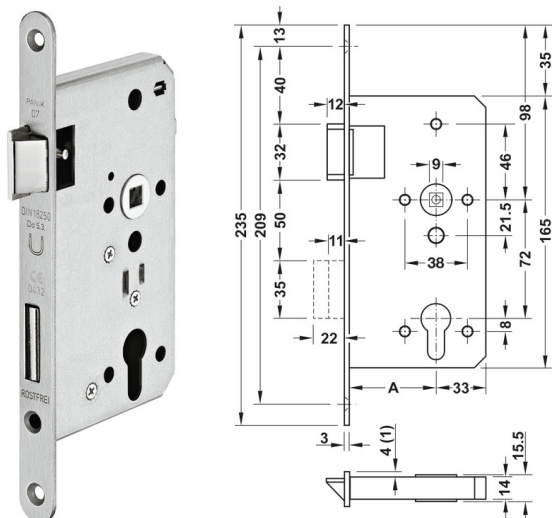

FT-KSER-BMH-2002

V01 - 12 september 2022, 15:33
Toutes les dimensions sont en millimètres
Alle maatvoeringen zijn in millimeter
All dimensions in millimetres

BMH 1113 PZ

BMH 1130

Type, vantail actif Type, actieve deurvleugel Type, active door leaf	BMH Serrure anti-panique D n° 1113 PZ (béquille-béquille / carré de poignée partagée) BMH Paniekslot D nr.1113 PZ (kruk-kruk / gedeelde krukstift) BMH Panic Lock D No.1113 PZ (lever-lever / swivel spindle)
Type, vantail passif Type, passieve deurvleugel Type, passive door leaf	BMH Serrure anti-panique n° 1130 BMH Paniekslot nr.1130 BMH Panic Lock No.1130
Description Omschrijving Description	Serrure anti-panique pour issues de secours Paniekslot voor het vluchtbereik Panic lock for escape routes and panic areas
Entrée Doornmaat Backset	65mm
Entraxe Asafstand Center distance	72 mm
Têtière Voorplaat Faceplate	20 mm acier inoxydable, 24 mm zingué 20 mm roestvrij staal, 24 mm verzinkt 20 mm stainless stell, 24 mm zinc-coated
Boîtier Behuizing Case	fermé, zingué gesloten, verzinkt enclosed, zinc-coated
Pêne lançant Dagschoot Latch bolt	acier, nickelé staal, vernikkeld steel, nickel-plated
Pêne dormant Nachtschoot Dead bolt	acier, nickelé staal, vernikkeld steel, nickel-plated
Trou de poignée Krukgat Follower	□9mm