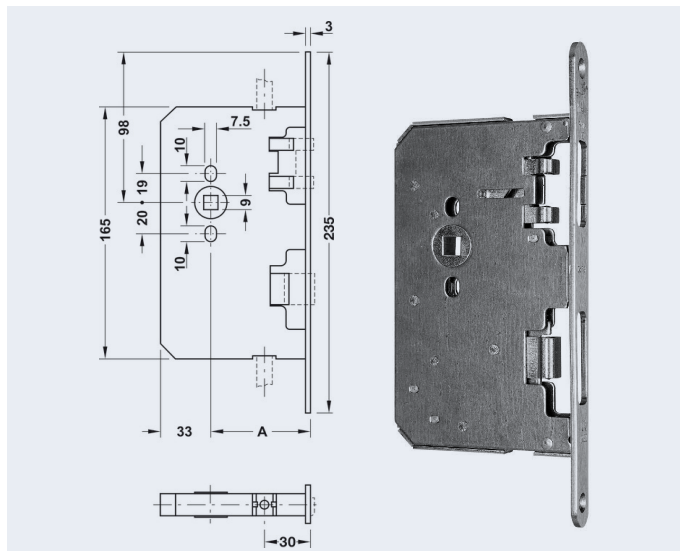

FT-KSER-BMH-2000

V01 - 12 september 2022, 15:32
Toutes les dimensions sont en millimètres
Alle maatvoeringen zijn in millimeter
All dimensions in millimetres

BMH 1128

BMH 1130

Type, vantail actif Type, actieve deurvleugel Type, active door leaf	BMH Serrure anti-panique B n° 1128 (béquille-béquille / carré de poignée partagée) BMH Paniekslot B nr.1128 (kruk-kruk / gedeelde krukstift) BMH Panic Lock B No.1128 (lever-lever / swivel spindle)
Type, vantail passif Type, passieve deurvleugel Type, passive door leaf	BMH Serrure anti-panique n° 1130 BMH Paniekslot nr.1130 BMH Panic Lock No.1130
Description Omschrijving Description	Serrure anti-panique pour issues de secours Paniekslot voor het vluchtbereik Panic lock for escape routes and panic areas
Entrée Doornmaat Backset	65mm
Entraxe Asafstand Center distance	72 mm
Têtière Voorplaat Faceplate	20 mm acier inoxydable, 24 mm zingué 20 mm roestvrij staal, 24 mm verzinkt 20 mm stainless stell, 24 mm zinc-coated
Boîtier Behuizing Case	fermé, zingué gesloten, verzinkt enclosed, zinc-coated
Pêne lançant Dagschoot Latch bolt	acier, nickelé staal, vernikkeld steel, nickel-plated
Pêne dormant Nachtschoot Dead bolt	acier, nickelé staal, vernikkeld steel, nickel-plated
Trou de poignée Kruk gat Follower	□9mm