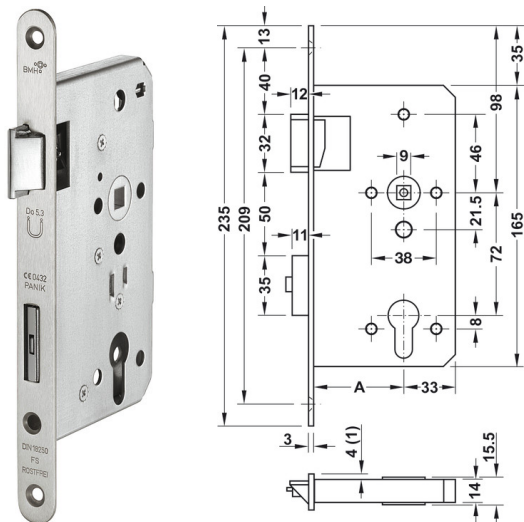

FT-KSER-BMH-2000

V01 - 12 september 2022, 15:32
Toutes les dimensions sont en millimètres
Alle maatvoeringen zijn in millimeter
All dimensions in millimetres

BMH 1128

BMH 1130

Type, vantail actif Type, actieve deurvleugel Type, active door leaf	BMH Serrure anti-panique B n° 1128 (béquille-béquille / carré de poignée partagée) BMH Paniekslot B nr.1128 (kruk-kruk / gedeelde krukstift) BMH Panic Lock B No.1128 (lever-lever / swivel spindle)
Type, vantail passif Type, passieve deurvleugel Type, passive door leaf	BMH Serrure anti-panique n° 1130 BMH Paniekslot nr.1130 BMH Panic Lock No.1130
Description Omschrijving Description	Serrure anti-panique pour issues de secours Paniekslot voor het vluchtbereik Panic lock for escape routes and panic areas
Entrée Doornmaat Backset	65mm
Entraxe Asafstand Center distance	72 mm
Têtière Voorplaat Faceplate	20 mm acier inoxydable, 24 mm zingué 20 mm roestvrij staal, 24 mm verzinkt 20 mm stainless stell, 24 mm zinc-coated
Boîtier Behuizing Case	fermé, zingué gesloten, verzinkt enclosed, zinc-coated
Pêne lançant Dagschoot Latch bolt	acier, nickelé staal, vernikkeld steel, nickel-plated
Pêne dormant Nachtschoot Dead bolt	acier, nickelé staal, vernikkeld steel, nickel-plated
Trou de poignée Kruk gat Follower	□9mm