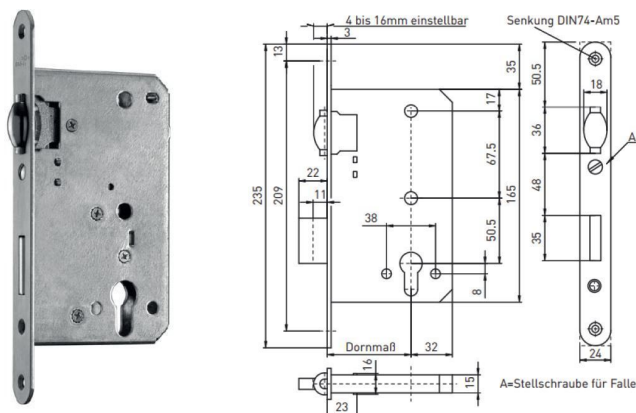

# FT-KSER-BMH-1010

V01 - 5 september 2022, 11:37  
Toutes les dimensions sont en millimètres  
Alle maatvoeringen zijn in millimeter  
All dimensions in millimetres

Type Type Type	BMH 311 PZ
Description Omschrijving Description	Serrure à rouleau Rolslot met cilinder Lock with roller latch
Matériau Materiaal Material	Acier Staal Steel
Finition Afwerking Finishing	Acier zingué / Acier chromé Verzinkt staal / Staal verchroomd Steel zinc-plated / Steel chrome-plated
Entrée Doornmaat Backset	55mm
Entraxe Asafstand Center distance	72mm
Tête Voorplaat Faceplate	24mm, acier inoxydable 24mm, roestvrij staal 24mm, stainless steel