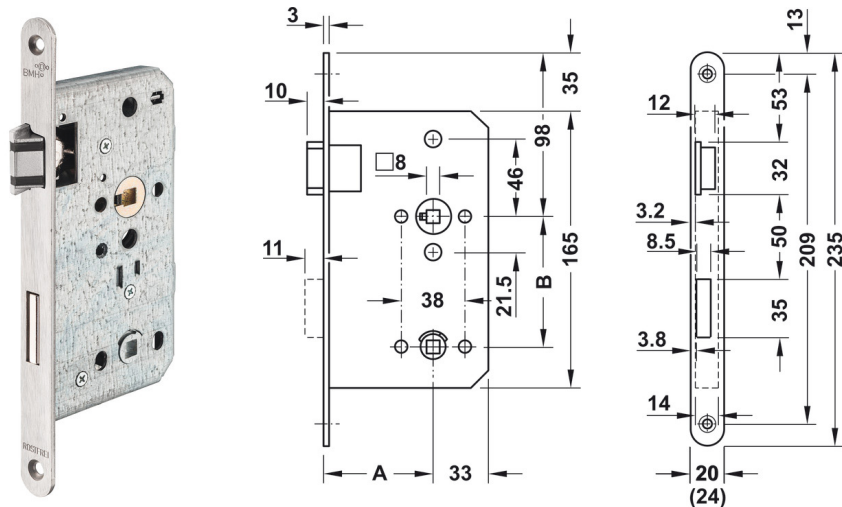

FT-KSER-BMH-1008

V01 - 5 september 2022, 11:36
Toutes les dimensions sont en millimètres
Alle maatvoeringen zijn in millimeter
All dimensions in millimetres

Type	BMH 300 salle de bain/WC
Type	BMH 300 badkamer/WC
Type	BMH 300 bathroom/toilet
Description	Serrure à mortaise pour salle de bain/WC pour portes tournantes, classe 3
Omschrijving	Insteekslot badkamer/wc voor draaideuren, klasse 3
Description	Mortise lock for bathroom/WC for revolving doors, class 3
Matériau	Acier
Material	Staal
Material	Steel
Finition	Acier zingué / Acier chromé
Afwerking	Verzinkt staal / Staal verchromd
Finishing	Steel zinc-plated / Steel chrome-plated
Entrée	65mm
Doornmaat	
Backset	
Entraxe	78mm
Asafstand	
Center distance	
Tête	24mm, acier inoxydable
Voorplaat	24mm, roestvrij staal
Faceplate	24mm, stainless steel