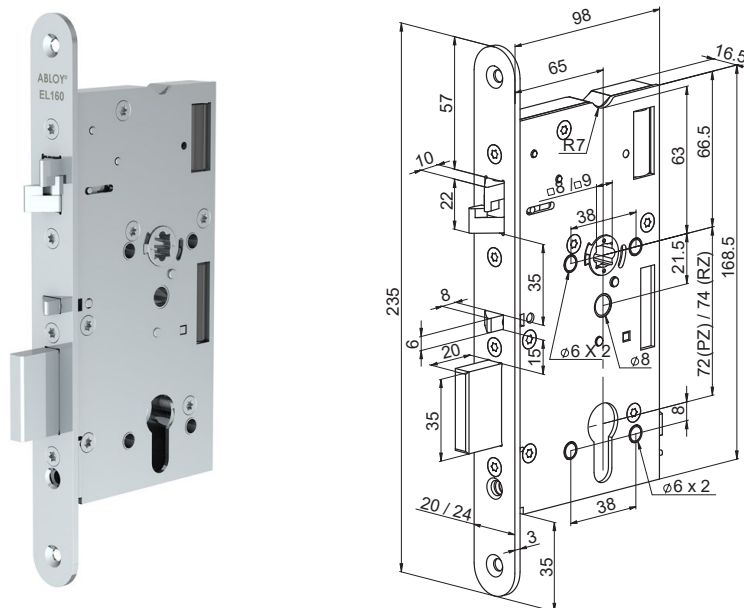

FT-KSER-ASA-1001

V01 - 5 september 2022, 11:33
Toutes les dimensions sont en millimètres
Alle maatvoeringen zijn in millimeter
All dimensions in millimetres

| | |
|-----------------|---|
| Type | Serrure à verrouillage automatique et fonction panique - ABLOY EL 160 |
| Type | Zelfvergrendelend paniekslot - ABLOY EL160 |
| Type | Self-locking panic lock - ABLOY EL160 |
| Description | Verrouillage mécanique à la fermeture assuré en deux points, par ressort précontraint - le déverrouillage mécanique est toujours possible au moyen d'un cylindre profilé ou avec la poignée au côté panique. |
| Omschrijving | Automatische vergrendeling en dagschootblokkering door veervoorspanning na het sluiten van de deur en na positionering door de stuurschoot - Ontgrendeling via de cilinder of aan de binnenzijde met de kruk (paniekfunctie). |
| Description | Mechanical locking at two points by means of a pre-stressed spring - Mechanical unlocking is always possible with a profile cylinder or with the handle on the panic side. |
| Matériau | Acier |
| Materiaal | Staal |
| Material | Steel |
| Finition | Acier zingué / Acier chromé |
| Afwerking | Verzinkt staal / Staal verchromd |
| Finishing | Steel zinc-plated / Steel chrome-plated |
| Entrée | 65mm |
| Doornmaat | |
| Backset | |
| Entraxe | 72mm |
| Asafstand | |
| Center distance | |
| Têteière | 24mm, acier inoxydable |
| Voorplaat | 24mm, roestvrij staal |
| Faceplate | 24mm, stainless steel |