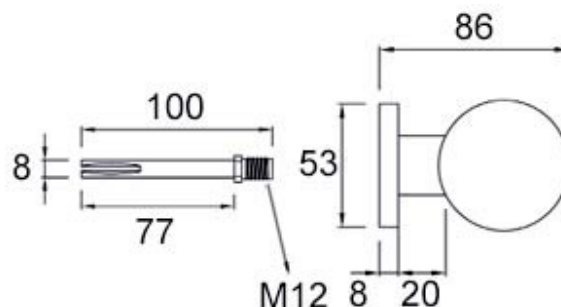

FT-KGAR-L&L-1106

V01 - 13 september 2022, 15:18
Toutes les dimensions sont en millimètres
Alle maatvoeringen zijn in millimeter
All dimensions in millimetres

Type	Boule ronde, Serie Office - inox / paire
Type	Ronde bol, Serie Office - roestvrij staal / paar
Type	Round button/sphere, Serie Office - stainless steel / pair
Description	Équipé d'un carré spécial fixe-mobile de 77 / 8x8 mm pour être combiné à une poignée ou un bouton mobile pour des épaisseurs de portes de 38 à 62 mm. Composition : boule + rosace.
Omschrijving	Voorzien van een speciale krukstift van 77 / 8x8 mm, te combineren met een handgreep of een mobiele knop voor deurdiktes van 38 tot 62 mm. Samenstelling: bolkruk + roos.
Description	Equipped with a special 77 / 8x8 mm square to be combined with a handle or a mobile knob for door thicknesses from 38 to 62 mm. Composition: ball + rose.
Tige carrée	8mm
Doornmaat	
Spindle	
Finition	Brossé
Afwerking	Geborsteld
Finishing	Brushed