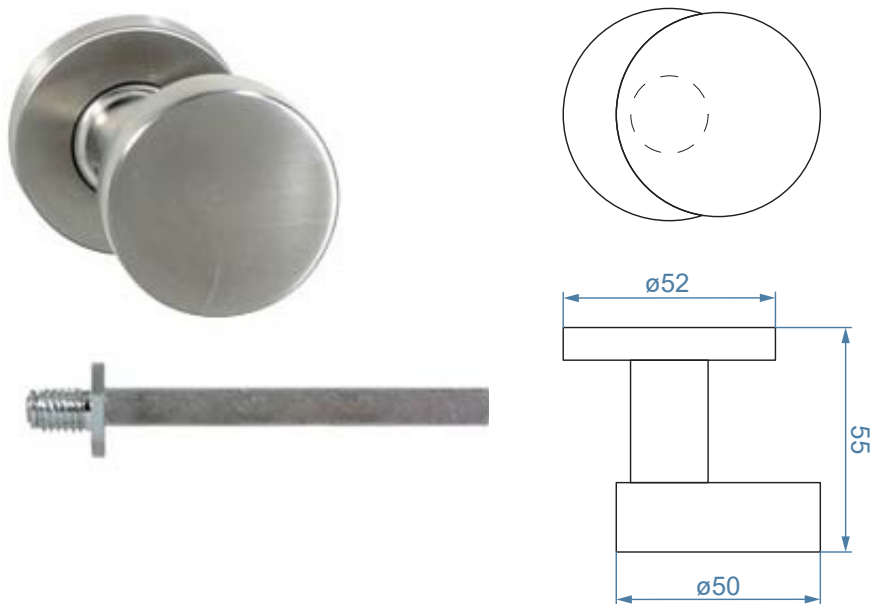

## FT-KGAR-L&L-1105

V01 - 13 september 2022, 12:17  
Toutes les dimensions sont en millimètres  
Alle maatvoeringen zijn in millimeter  
All dimensions in millimetres

Type	Bouton fixe décentré plat, Serie ARENA - RIO - inox / paire
Type	Vaste platte excentrische knop, Serie ARENA - RIO, roestvrij staal / paar
Type	Fixed eccentric flat knob, Serie ARENA - RIO, stainless steel / pair
Description	Composition : bouton fixe décentré. Réversible par renversement du bouton.
Omschrijving	Samenstelling: off-centre vaste knop. Omkeerbaar door de knop om te draaien.
Description	Composition: off-centre fixed knob. Reversible by reversing the knob.
Tige carrée	8mm
Doornmaat	
Spindle	
Finition	Brossé
Afwerking	Geborsteld
Finishing	Brushed