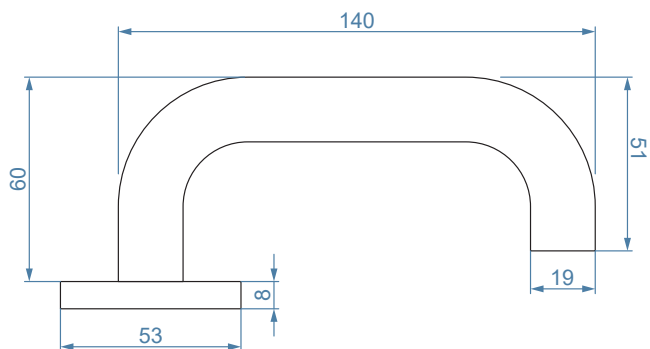

FT-KGAR-L&L-1102

V01 - 18 augustus 2022, 15:31
Toutes les dimensions sont en millimètres
Alle maatvoeringen zijn in millimeter
All dimensions in millimetres

| | |
|-------------------------------------|--|
| Type | Béquille, Serie Office - Roma - inox / paire |
| Type | Deurkruk, Serie Office - Roma - roestvrij staal / paar |
| Type | Doorhandle, Serie Office - Roma - stainless steel / pair |
| Tige carrée Doornmaat Spindle | 8mm |
| Finition Afwerking Finishing | Brossé Geborsteld Brushed |