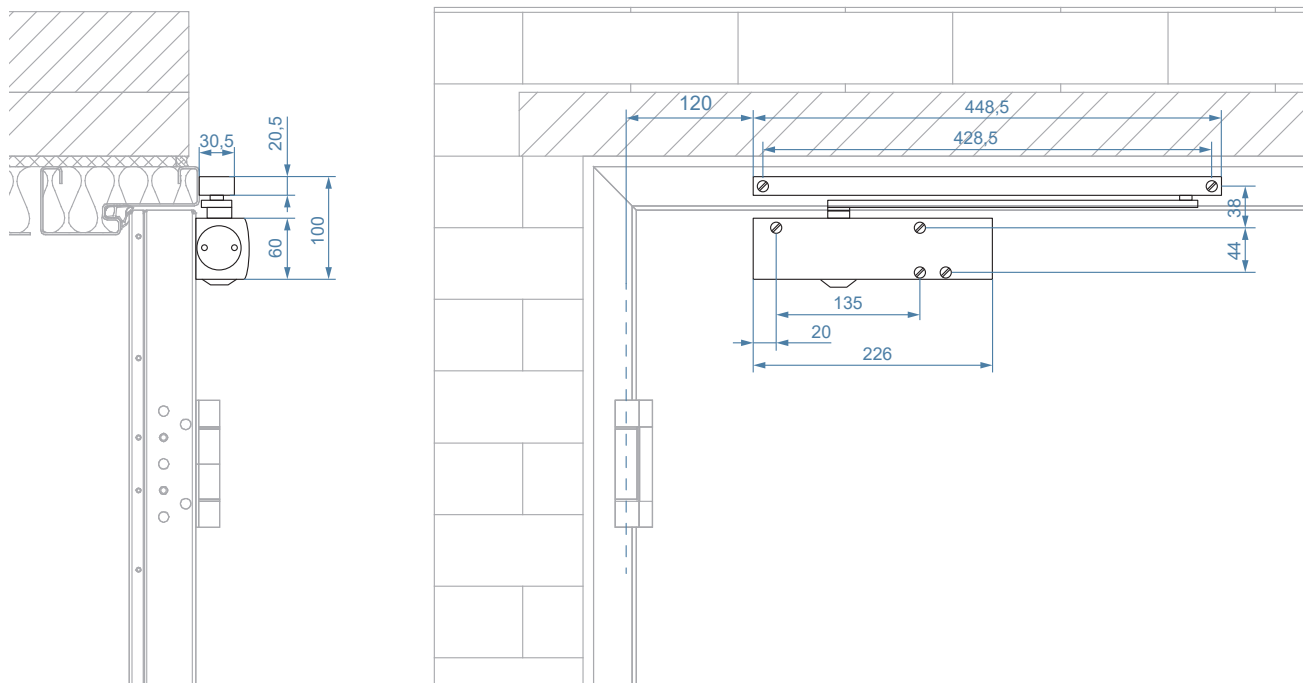

FT-KFPO-GEZ-3001

V01 - 7 september 2022, 11:53
Toutes les dimensions sont en millimètres
Alle maatvoeringen zijn in millimeter
All dimensions in millimetres

Montage côté charnière
Montage scharnierzijde
Mounting on hinge side