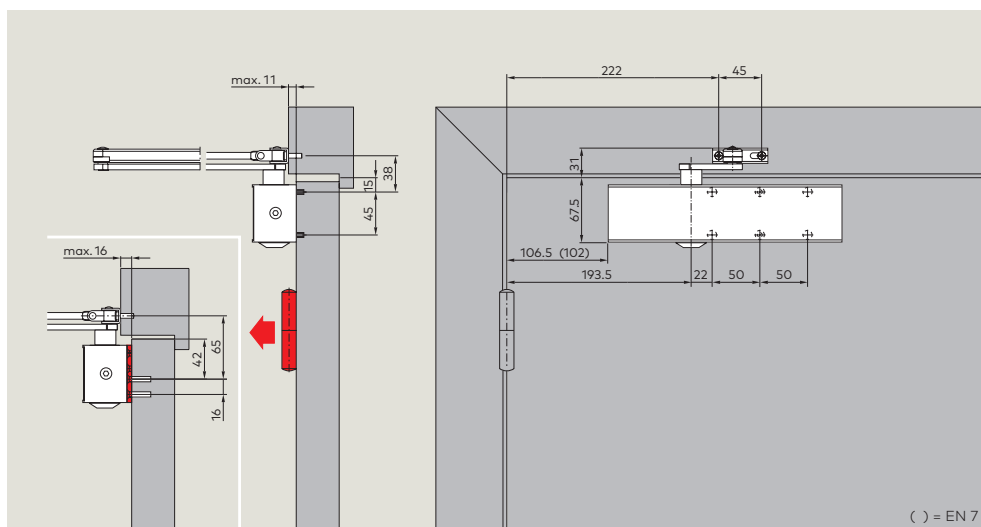

# FT-KFPO-DOR-8300

V01 - 17 augustus 2022, 12:03  
Toutes les dimensions sont en millimètres  
Alle maatvoeringen zijn in millimeter  
All dimensions in millimetres

Type	Ferme-portes - DORMA TS83 EN 3-6
Type	Deursluiser - DORMA TS83 EN 3-6
Type	Door-closer - DORMA TS83 EN 3-6
Description	Montage sur ouvrant de porte côté charnière
Omschrijving	Deurbladmontage scharnierzijde
Description	Door leaf installation hinge side
Angle d'ouverture(max.)	160° (côté charnière)
Openingshoek (max.)	160° (scharnierzijde)
Opening angle (max.)	160° (hinge side)
Force de fermeture réglable	Force de fermeture réglable en continu
Sluitkracht instelbaar	Variabel instelbare sluitkracht
Closing force adjustable	Variable adjustable closing force
Vitesse de fermeture	170° - 0°
Sluitsnelheid	
Closing speed	
À-coup finale	15° - 0°
Eindslag	
Latching speed	
Force de fermeture variable	EN 3-6
Variabele sluitkracht	
Variable closing force	