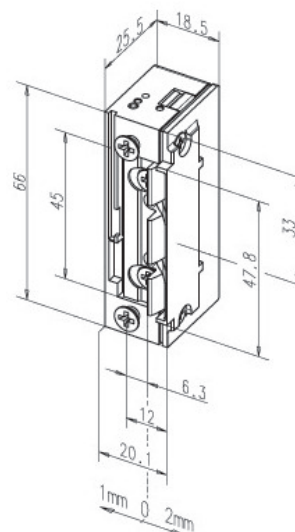

FT-KELC-EFF-1001

V01 - 5 september 2022, 11:13
Toutes les dimensions sont en millimètres
Alle maatvoeringen zijn in millimeter
All dimensions in millimetres

| | |
|--|---|
| Type Type Type | 118Q53-----A71 Profix 2 |
| Description Omschrijving Description | Gâche électrique type 118 Elektrische inbouw deuropener type 118 Electric strike type 118 |
| Matériau Materiaal Material | Acier Staal Steel |
| Finition Afwerking Finishing | Zingué Verzinkt Zinc-plated |
| Force de maintien statique (rodage) Statische (inbraak) houdkracht Static (break-in) holding force | 3750N |
| Max. dagschootvoorbelasting DC (gestabiliseerd) Précharge maximale du loquet DC (stabilisé) Max. latch preload DC (stabilised) | 50N |
| Stroomprincipe Principe de puissance Power principle | Spanningsloos vergrendeld Hors tension De-energised |
| Voedingsspannings combi Tension d'alimentation combi Supply voltage combi | 10-24V ac/dc |
| Convient pour les portes coupe-feu Geschikt voor branddeuren Suitable for fire doors | Oui Ja Yes |