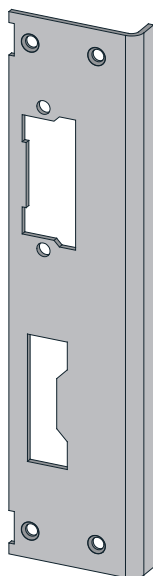

FT-KELC-EFF-1001

V01 - 5 september 2022, 11:13
Toutes les dimensions sont en millimètres
Alle maatvoeringen zijn in millimeter
All dimensions in millimetres

| | |
|--|---|
| Type Type Type | 118Q53-----A71 Profix 2 |
| Description Omschrijving Description | Gâche électrique type 118 Elektrische inbouw deuropener type 118 Electric strike type 118 |
| Matériau Materiaal Material | Acier Staal Steel |
| Finition Afwerking Finishing | Zingué Verzinkt Zinc-plated |
| Force de maintien statique (rodage) Statische (inbraak) houdkracht Static (break-in) holding force | 3750N |
| Max. dagschootvoorbelasting DC (gestabiliseerd) Précharge maximale du loquet DC (stabilisé) Max. latch preload DC (stabilised) | 50N |
| Stroomprincipe Principe de puissance Power principle | Spanningsloos vergrendeld Hors tension De-energised |
| Voedingsspannings combi Tension d'alimentation combi Supply voltage combi | 10-24V ac/dc |
| Convient pour les portes coupe-feu Geschikt voor branddeuren Suitable for fire doors | Oui Ja Yes |