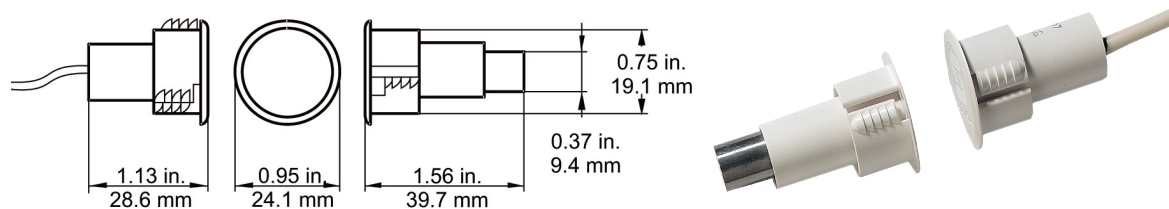

FT-KELC-ARI-1001

V01 - 26 augustus 2022, 13:41
Toutes les dimensions sont en millimètres
Alle maatvoeringen zijn in millimeter
All dimensions in millimetres

Type Type Type	Aritech, DC107
Description Omschrijving Description	Contact cylindrique câblé encastrable pour portes métalliques Verzonken inbouwcontact met 2m kabel voor stalen deuren Steel door recessed mount contact with 2m cable
Diamètre Diameter Diameter	19 mm
EN50131	Degré 2 Graad 2 Grade 2