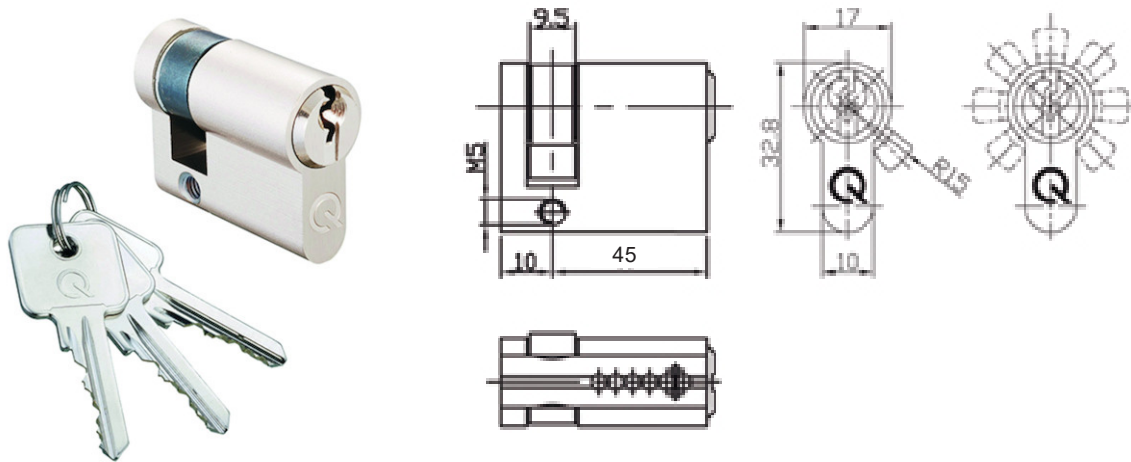

FT-KCYL-1003

V01 - 5 september 2022, 11:08
Toutes les dimensions sont en millimètres
Alle maatvoeringen zijn in millimeter
All dimensions in millimetres

| | |
|--------------|--|
| Type | Demi-cylindre profilé pour serrure - GreenteQ 45/10 |
| Type | Halve profielcilinder voor slot - GreenteQ 45/10 |
| Type | Profile half cylinder for lock - GreenteQ 45/10 |
| Description | Les vérins greenteQ demi-profil SX 8-F sont fabriqués en laiton nickelé mat et ont un profil standard à 6 goupilles. Ils sont certifiés conformes à la norme EN 1303:2005/AC:2008, disposent d'une came de verrouillage réglable sur 8 positions et sont équipés d'une protection contre le perçage et l'arrachage de la clé. Le cylindre est protégé contre toute manipulation au moyen de goupilles champignons. |
| Omschrijving | |
| Description | De greenteQ halve profielcilinders SX 8-F zijn gemaakt van mat vernikkeld messing en voorzien van een normprofiel met 6 stiften. Ze zijn gecertificeerd conform EN 1303:2005/AC:2008, bezitten een 8-voudig verstelbare sluitnok en zijn voorzien van een boor- en kerntrekbeveiliging. De cilinder is met paddenstoelstiften beveiligd tegen manipulatie. |
| Omschrijving | |
| Description | The greenteQ half-profile cylinders SX 8-F are made of matt nickel-plated brass and have a standard profile with 6 pins. They are certified in accordance with EN 1303:2005/AC:2008, have an 8-way adjustable locking cam and are equipped with a drill and key pull protection. The cylinder is protected against manipulation by means of mushroom pins. |
| Omschrijving | |
| Matériau | Laiton |
| Materiaal | Messing |
| Material | Brass |
| Goupilles | 6 à chaque côté |
| Stiften | 6 op elke zijde |
| Pins | 6 on each side |