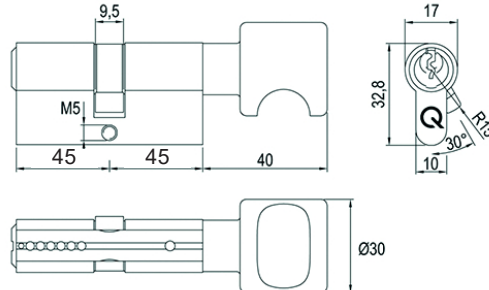

## FT-KCYL-1002

V01 - 5 september 2022, 11:08  
Toutes les dimensions sont en millimètres  
Alle maatvoeringen zijn in millimeter  
All dimensions in millimetres

Type	Cylindre de sécurité pour serrure à bouton - Qtec 45/45B
Type	Knopcyliner voor slot - GreenteQ 45/45B
Type	Knob cylinder for lock - GreenteQ 45/45B
Description	Les cylindres à bouton greenteQ SX sont fabriqués en laiton nickelé mat et sont équipés de 6 goupilles. Ils sont certifiés conformes aux normes EN 1303:2005/AC:2008 et FZG 2010_01 et sont équipés d'une perceuse et d'une protection de clé. Le cylindre est protégé contre toute manipulation par des goupilles champignons.
Omschrijving	De greenteQ knopcilinders SX zijn gemaakt van mat vernikkeld messing en zijn voorzien van 6 stiften. Ze zijn gecertificeerd conform EN 1303:2005/AC:2008 en FZG 2010_01 en zijn voorzien van een boor- en kerntrekbeveiliging. De cilinder is met paddenstoelstiften beveiligd tegen manipulatie.
Description	The greenteQ SX knob cylinders are made of matt nickel-plated brass and are fitted with 6 pins. They are certified in accordance with EN 1303:2005/AC:2008 and FZG 2010_01 and are equipped with a drill and key protection. The cylinder is protected against manipulation with mushroom pins.
Matériau	Laiton
Materiaal	Messing
Material	Brass
Goupilles	6 à chaque côté
Stiften	6 op elke zijde
Pins	6 on each side