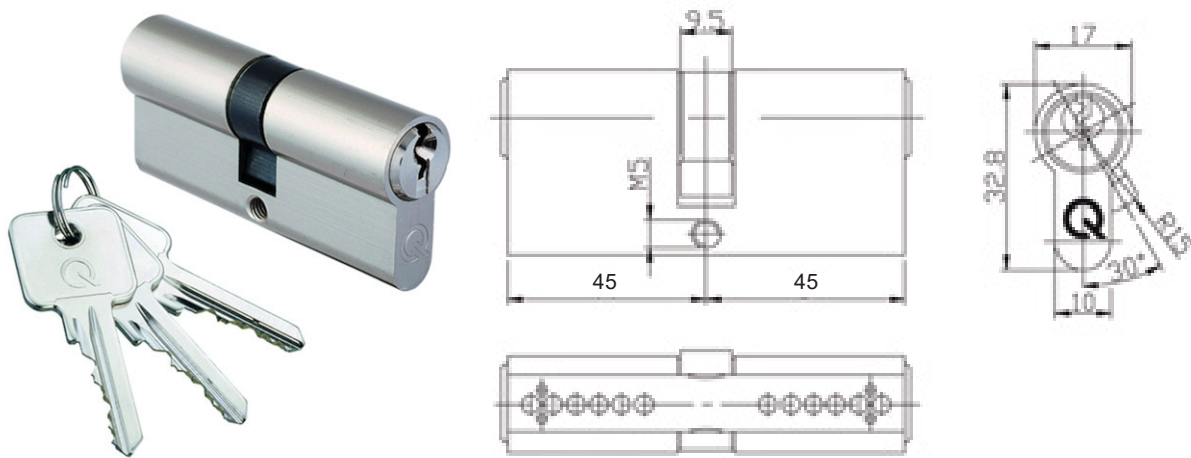

# FT-KCYL-1001

V01 - 5 september 2022, 11:07  
Toutes les dimensions sont en millimètres  
Alle maatvoeringen zijn in millimeter  
All dimensions in millimetres

Type	Cylindre de sécurité pour serrure - Qtec 45/45
Type	Cylinder voor slot - GreenteQ 45/45
Type	Cylinder for lock - GreenteQ 45/45
Description	Les cylindres europrofilés doubles greenteQ SX sont fabriqués en laiton nickelé mat et sont verrouillables des deux côtés en standard (fonction de danger) et disposent d'une fonction de roue libre en standard.
Omschrijving	De greenteQ dubbele europrofielcilinders SX zijn gemaakt van mat vernikkeld messing en zijn standaard aan beide kanten afsluitbaar (gevaarfunctie) en hebben standaard een vrijloopfunctie.
Description	The greenteQ SX double europrofile cylinders are made of matt nickel-plated brass and are lockable on both sides as standard (hazard function) and have a freewheel function as standard.
Goupilles	6 à chaque côté
Stiften	6 op elke zijde
Pins	6 on each side