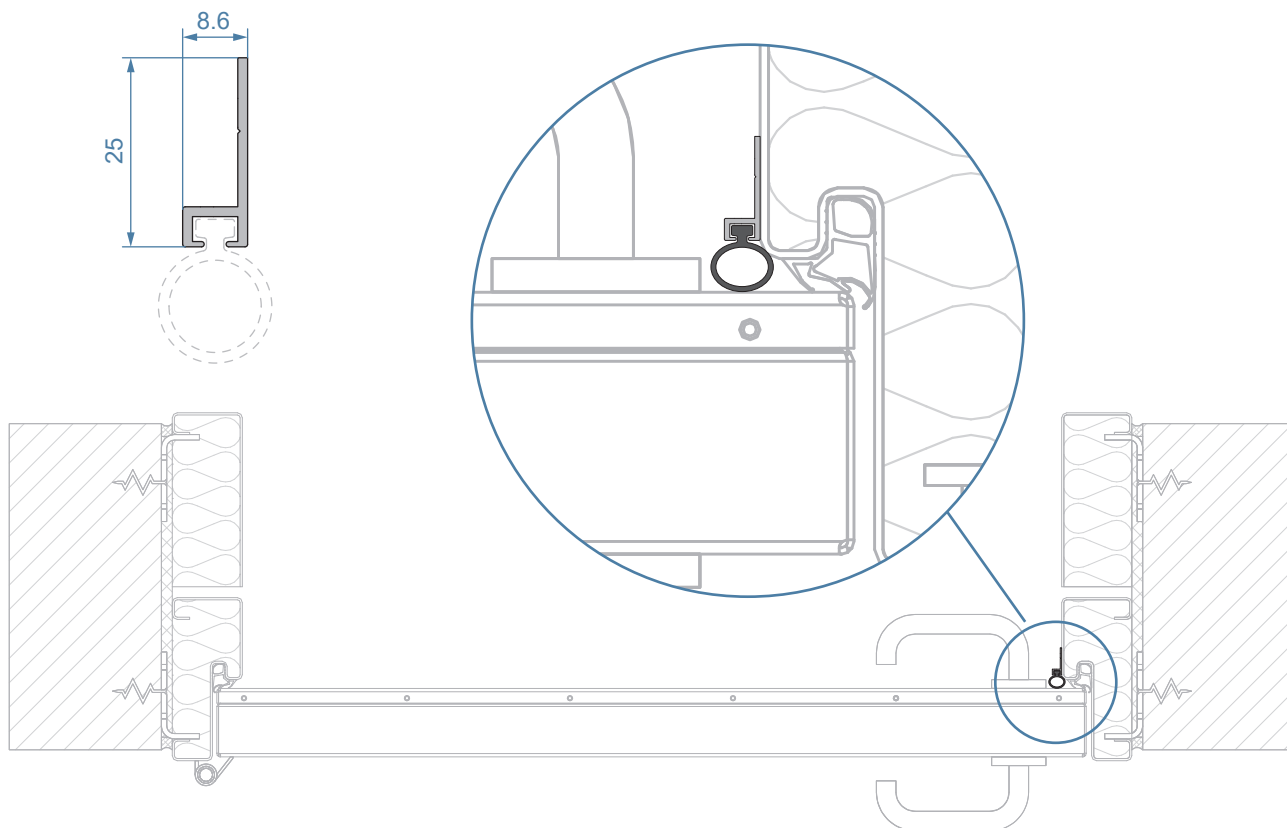

FT-KACB-OIN-1001

V01 - 5 september 2022, 10:56
Toutes les dimensions sont en millimètres
Alle maatvoeringen zijn in millimeter
All dimensions in millimetres

Type	Support aluminium de type A GM 30 pour joints interchangeables
Type	Aluminium profielhouder type A GM 30 voor uitwisselbare dichting
Type	Aluminium profile mounting type A GM 30 for exchangeable seal

Matériau	Aluminium
Materiaal	Aluminium
Material	Aluminium

Applicable à	Monobloc PWI, Universelle PWI / RF30 / RF60 / RF120
Toepasbaar bij	Monobloc PWI, Universeel PWI / RF30 / RF60 / RF120
Applicable at	Monobloc PWI, Universal PWI / RF30 / RF60 / RF120