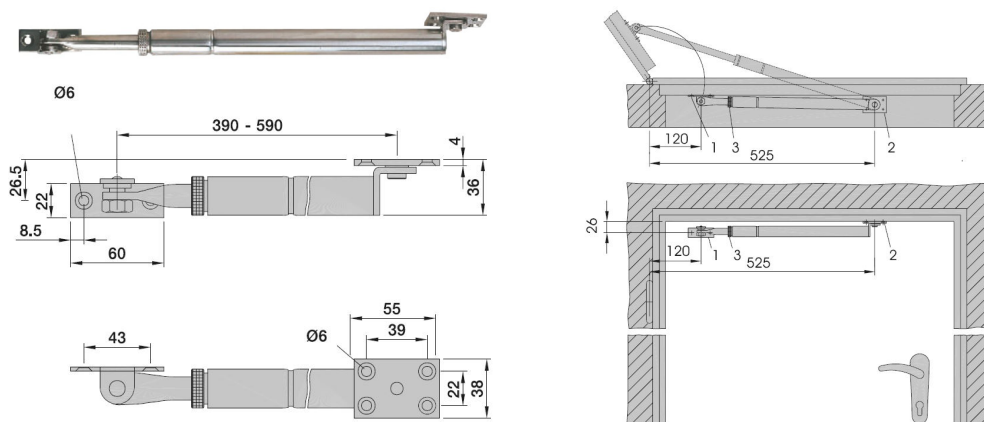

FT-KACB-KWS-1020

V01 - 5 september 2022, 10:43
Toutes les dimensions sont en millimètres
Alle maatvoeringen zijn in millimeter
All dimensions in millimetres

| | |
|------|-----------------------------------|
| Type | Limiteur d'ouverture - KWS1017.06 |
| Type | Openingsbegrenzer - KWS1017.06 |
| Type | Opening limiter - KWS1017.06 |