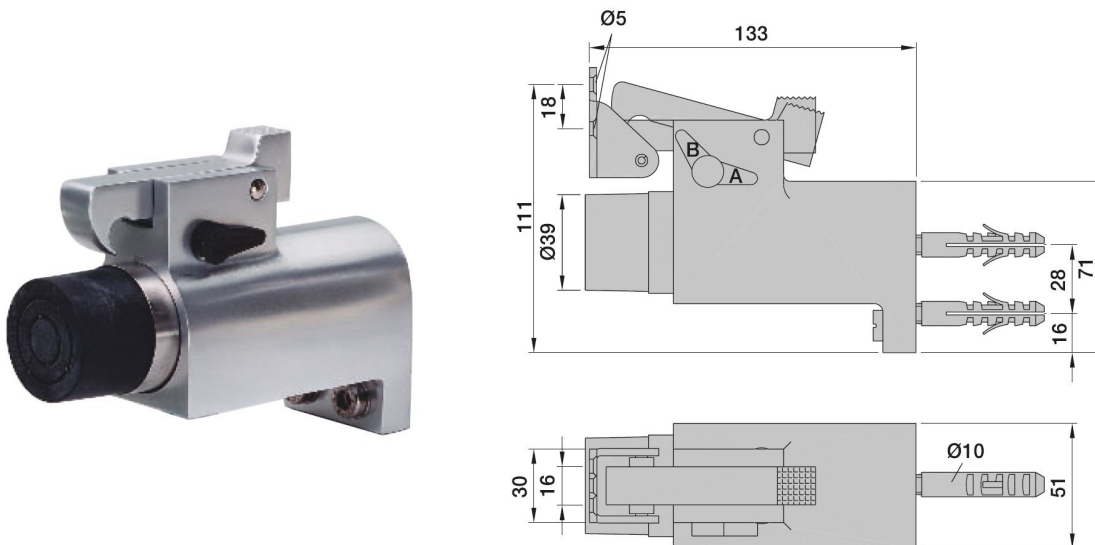

# FT-KACB-KWS-0004

V01 - 5 september 2022, 10:55  
Toutes les dimensions sont en millimètres  
Alle maatvoeringen zijn in millimeter  
All dimensions in millimetres

Type	Cale-porte avec arrêt de porte - KWS1011
Type	Deurvastzetter met buffer - KWS 1011
Type	Door holdback with buffer - KWS 1011

Matériau	Aluminium
Material	Aluminium
Material	Aluminium

Application	En applique / Au mur
Bevestiging	Wandbevestiging
Mounting	Wall mounted