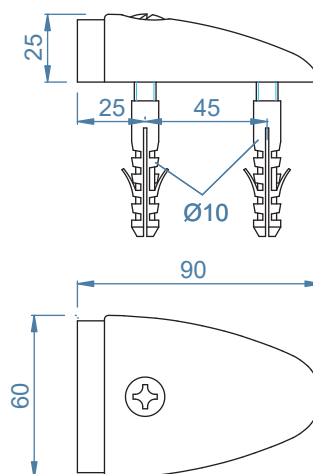

FT-KACB-KWS-0003

V01 - 5 september 2022, 11:02
Toutes les dimensions sont en millimètres
Alle maatvoeringen zijn in millimeter
All dimensions in millimetres

Type	Cale-porte au pied - KWS2092
Type	Deurvastzetstop - KWS2092
Type	Door stop - KWS2092
Description	Composition : bouton fixe décentré. Réversible par renversement du bouton.
Omschrijving	
Description	Samenstelling: off-centre vaste knop. Omkeerbaar door de knop om te draaien.
	Composition: off-centre fixed knob. Reversible by reversing the knob.
Matériau	Acier inoxydable, AISI304
Materiaal	Roestvrij staal, AISI304
Material	Stainless steel, AISI304
Finition	Mate
Afwerking	Mat
Finishing	Matt