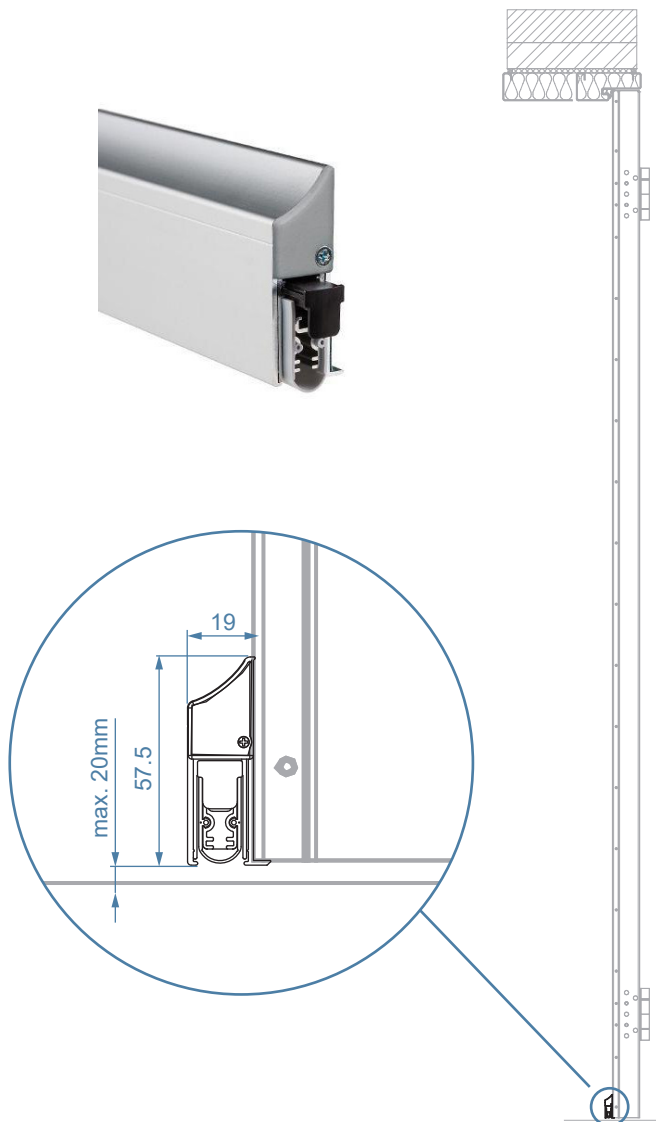

FT-KACB-ELL-1001

V01 - 5 september 2022, 10:42
Toutes les dimensions sont en millimètres
Alle maatvoeringen zijn in millimeter
All dimensions in millimetres

Type	Plinthes automatiques en applique, ELLEN Elegance
Type	Valdorpel cassette in opbouw, ELLEN Elegance
Type	Drop seal holder profile for mounting, ELLEN Elegance
Description	Ellenmatic Elegance, profil du porteur:
Omschrijving	Solution esthétique. Facilité de montage des plinthes sans retirer la porte. Grande capacité de descente jusqu'à 20 mm maximum. Rattrapage automatique des faux niveaux. Installation possible uniquement du côté sans charnière.
Description	Ellenmatic Elegance houderprofiel: Esthetische oplossing. Eenvoudige installatie van valdorpels zonder de deur te verwijderen. Hoge daalcapaciteit tot 20 mm. Automatische aanpassing van valse niveaus. Montage enkel beschikbaar op de niet-scharnierzijde.
	Ellenmatic Elegance holder profile: Aesthetic solution. Easy installation of drop seals without removing the door. High descent capacity of up to 20 mm. Automatic adjustment of false levels. Installation only available on the non-hinge side.
Matériau	Aluminium anodisé
Materiaal	Geadoniseerd aluminium
Material	Anodized aluminium