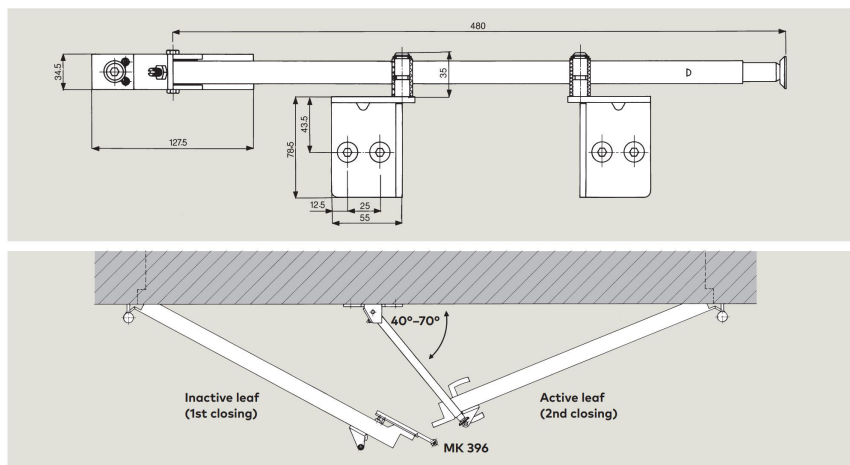

FT-KACB-DOR-1010

V01 - 5 september 2022, 11:02
Toutes les dimensions sont en millimètres
Alle maatvoeringen zijn in millimeter
All dimensions in millimetres

Type	Sélecteurs de fermeture de porte, en applique - Dorma SR390
Type	Deursluitvolgorderegelaar, opbouw - Dorma SR390
Type	Door co-ordinator, surface-installed - Dorma SR390
Description	Le régulateur Dormakaba SR 390 de séquence de fermeture SR 390 est un régulateur de séquence de fermeture éprouvés pour portes coupe-feu et pare-fumée à 2 battants qui assurent que la porte se ferme selon la bonne séquence.
Omschrijving	De Dormakaba SR 390 is een zuiver mechanische sluitvolgorderegelaar voor 2-vleugelige brand- en rookwerende deuren.
Description	The Dormakaba SR 390 is a thoroughly proven, purely mechanical door coordinator for double leaf fire and smoke check doors. It is face-fixed to the door frame.
Matériau	Zingué
Materiaal	Verzinkt
Material	Zinc-plated