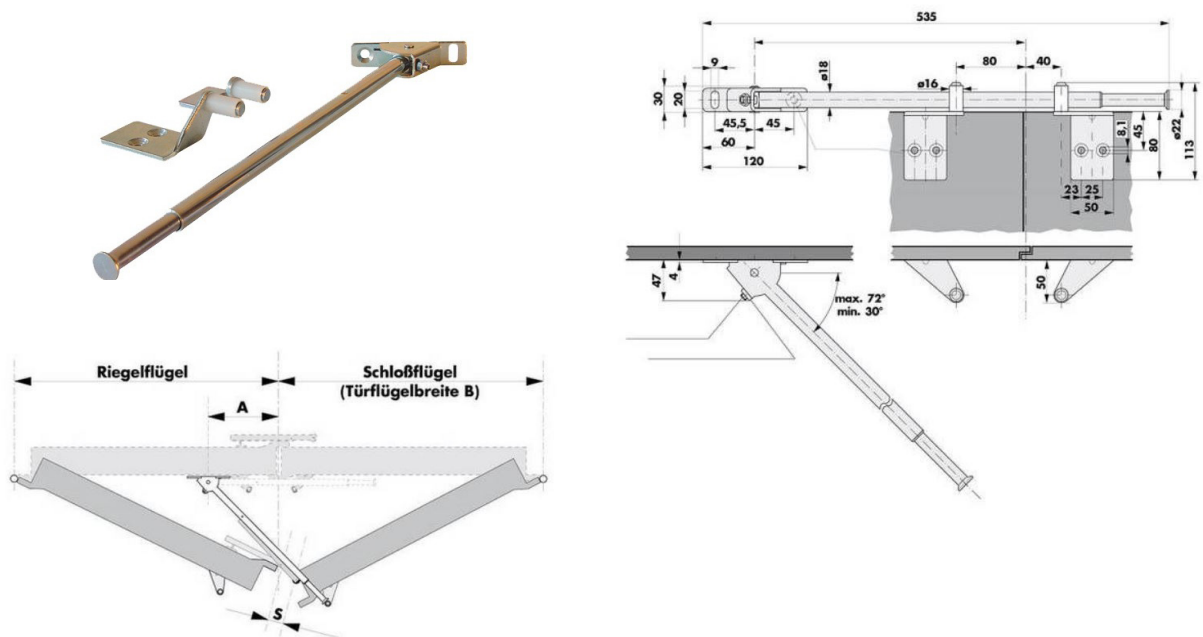

# FT-KACB-DIC-1001

V01 - 5 september 2022, 10:56  
Toutes les dimensions sont en millimètres  
Alle maatvoeringen zijn in millimeter  
All dimensions in millimetres

Type	Sélecteur de fermeture - DICTATOR SR 90
Type	Sluitvolgorderegelaar - DICTATOR SR 90
Type	Door sequence selector - DICTATOR SR 90
Description	Modèle avec bras traditionnel et deux butées qu'on monte comme pendant sur les panneaux de porte
Omschrijving	Model met traditionele arm en twee aanslagen die als tegenhangers op de deurpanelen worden gemonteerd
Description	Model with lever arm and two support brackets which are mounted as counterparts for the door sequence selector on the door leaves
Matériau	Acier zingué
Materiaal	Verzinkt staal
Material	Steel zinc-plated
Poids panneau de porte	200 kg / par panneau (max.)
Deurgewicht deurvleugel	200 kg / per deurvleugel (max.)
Weight door leaf	200 kg / per door leaf (max.)
Largeur panneau de porte	1600 mm (max.)
Breedte deurvleugel	
Width doorleaf	
Angle de débattement	30° à 70°
Werkingshoek	30° tot 70°
Righting angle	30° to 70°