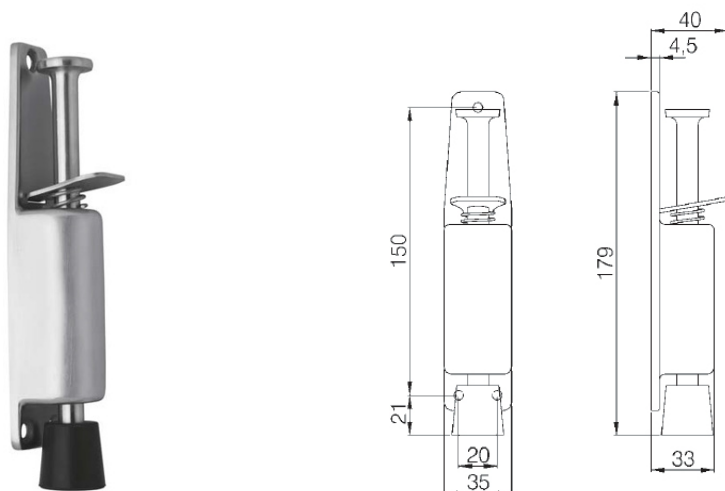

# FT-KACB-DEN-0001

V01 - 5 september 2022, 10:42  
Toutes les dimensions sont en millimètres  
Alle maatvoeringen zijn in millimeter  
All dimensions in millimetres

Type	Cale-porte au pied - DENI 3833
Type	Deurvastzetstop voetmodel - DENI 3833
Type	Door stop foot model - DENI 3833

Matériau	Acier inoxydable
Materiaal	Roestvrij staal
Material	Stainless steel

Battée	40 mm
Slag	
Travel	