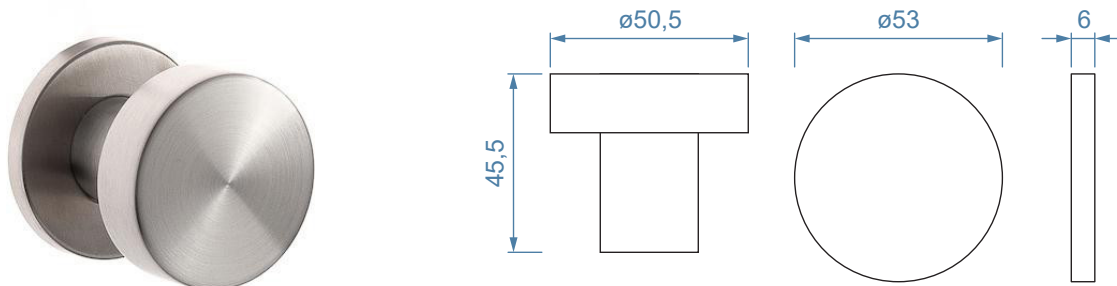

FT-KGAR-TLN-0402

V01 - 19 augustus 2022, 14:14
Toutes les dimensions sont en millimètres
Alle maatvoeringen zijn in millimeter
All dimensions in millimetres

Type	Béquille, Serie Office - Roma - inox / paire
Type	Deurkruk, Serie Office - Roma - roestvrij staal / paar
Type	Doorhandle, Serie Office - Roma - stainless steel / pair
Tige carrée Doornmaat Spindle	8mm
Finition Afwerking Finishing	Brossé Geborsteld Brushed