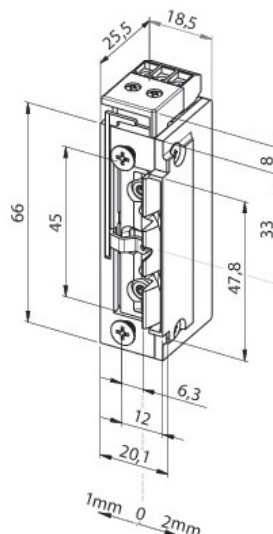

FT-KELC-EFF-1060

V01 - 16 september 2022, 16:11
Toutes les dimensions sont en millimètres
Alle maatvoeringen zijn in millimeter
All dimensions in millimetres

Type	Gâche électrique EFF-EFF 138 PROFIX 2 - 138F.23-----E91
Type	Elektrische deuropener - EFF-EFF 138 PROFIX 2 - 138F.23-----E91
Type	Electric door opener - EFF-EFF 138 PROFIX 2 - 138F.23-----E91
Description	Gâche électrique encastrée version sécurité type 138, hors tension, avec diode, avec signal lap, fafix, profix2, sans gâche, 12V=, DIN gauche et DIN droite.
Omschrijving	Elektrische inbouw deuropener beveiligingsuitvoering type 138, spanningsloos ontgrendeld, met diode, met schootsignalering, fafix, profix2, zonder sluitplaat, 12V=, DIN links en DIN rechts.
Description	Electrical flush-mounted door opener security version type 138, de-energised, with diode, with lap signal, fafix, profix2, without strike plate, 12V=, DIN left and DIN right.
Force de rétention statique	9000 N
Statische houdkracht	
Static holding force	
Tension	12V DC
Spanning	
Tension	
Principe de puissance	La gâche est décondamnée hors tension
Stroomprincipe	De deuropener is ontgrendeld als er geen spanning aanwezig is
Power principle	The door opener is unlocked when no voltage is present