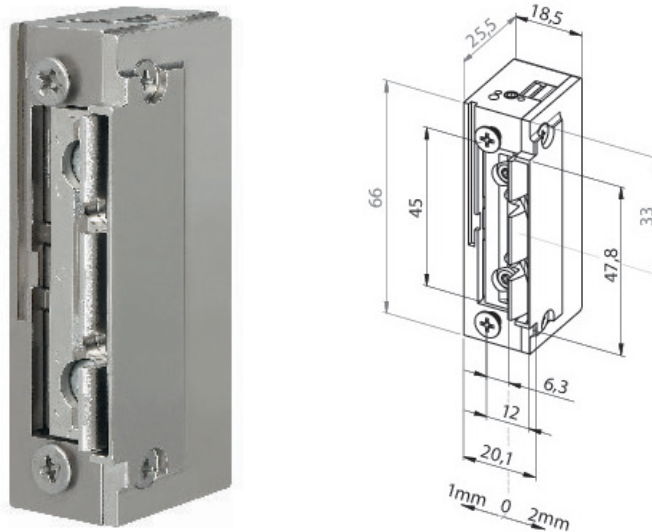

FT-KELC-EFF-1059

V01 - 16 september 2022, 16:08
Toutes les dimensions sont en millimètres
Alle maatvoeringen zijn in millimeter
All dimensions in millimetres

Type	Gâche électrique EFF-EFF 138 PROFIX 2 - 138F13-----F91
Type	Elektrische deuropener - EFF-EFF 138 PROFIX 2 - 138F13-----F91
Type	Electric door opener - EFF-EFF 138 PROFIX 2 - 138F13-----F91
Description	Gâche électrique encastrée version sécurité type 138, hors tension, avec diode, fafix, profix2, sans gâche, 12V=, DIN gauche et DIN droite.
Omschrijving	Elektrische inbouw deuropener beveiligingsuitvoering type 138, spanningsloos ontgrendeld, met diode, fafix, profix2, zonder sluitplaat, 12V=, DIN links en DIN rechts.
Description	Electrical flush-mounted door opener security version type 138, de-energised, with diode, fafix, profix2, without strike plate, 12V=, DIN left and DIN right.
Force de rétention statique	9000 N
Statische houdkracht	
Static holding force	
Tension	24V DC
Spanning	
Tension	
Principe de puissance	La gâche est décondamnée hors tension
Stroomprincipe	De deuropener is ontgrendeld als er geen spanning aanwezig is
Power principle	The door opener is unlocked when no voltage is present