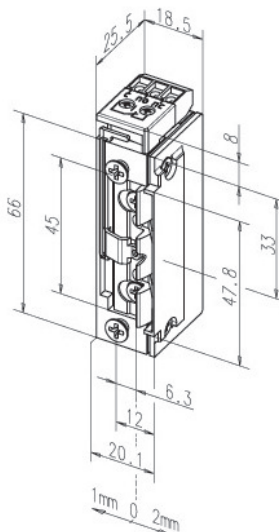

FT-KELC-EFF-1058

V01 - 16 september 2022, 16:04
Toutes les dimensions sont en millimètres
Alle maatvoeringen zijn in millimeter
All dimensions in millimetres

Type	Gâche électrique EFF-EFF 138 PROFIX 2 - 138F13-----E91
Type	Elektrische deuropener - EFF-EFF 138 PROFIX 2 - 138F13-----E91
Type	Electric door opener - EFF-EFF 138 PROFIX 2 - 138F13-----E91
Description	Gâche électrique encastrée version sécurité type 138, hors tension, avec diode, fafix, profix2, sans gâche, 12V=, DIN gauche et DIN droite.
Omschrijving	Elektrische inbouw deuropener beveiligingsuitvoering type 138, spanningsloos ontgrendeld, met diode, fafix, profix2, zonder sluitplaat, 12V=, DIN links en DIN rechts.
Description	Electrical flush-mounted door opener security version type 138, de-energised, with diode, fafix, profix2, without strike plate, 12V=, DIN left and DIN right.
Force de rétention statique	9000 N
Statische houdkracht	
Static holding force	
Tension	12V DC
Spanning	
Tension	
Principe de puissance	La gâche est décondamnée hors tension
Stroomprincipe	De deuropener is ontgrendeld als er geen spanning aanwezig is
Power principle	The door opener is unlocked when no voltage is present