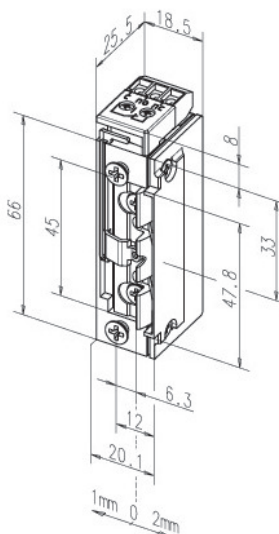

FT-KELC-EFF-1056

V01 - 16 september 2022, 15:56
Toutes les dimensions sont en millimètres
Alle maatvoeringen zijn in millimeter
All dimensions in millimetres

Type	Gâche électrique EFF-EFF 138 PROFIX 2 - 138Q63-----E91
Type	Elektrische deuropener - EFF-EFF 138 PROFIX 2 - 138Q63-----E91
Type	Electric door opener - EFF-EFF 138 PROFIX 2 - 138Q63-----E91
Description	Gâche électrique encastrée type 138, hors tension, avec diode, avec signal, fafix, profix2, sans gâche, 12V=, DIN gauche et DIN droite.
Omschrijving	Elektrische inbouw deuropener type 138, spanningsloos ontgrendeld, met diode, met schootsignalering, fafix, profix2, zonder sluitplaat, 12V=, DIN links en DIN rechts.
Description	Flush-mounted electric door opener type 138, de-energised, with diode, with signal, fafix, profix2, without strike plate, 12V=, DIN left and DIN right.
Force de rétention statique	3750 N
Statische houdkracht	
Static holding force	
Tension	12V DC
Spanning	
Tension	
Principe de puissance	La gâche est décondamnée hors tension
Stroomprincipe	De deuropener is ontgrendeld als er geen spanning aanwezig is
Power principle	The door opener is unlocked when no voltage is present