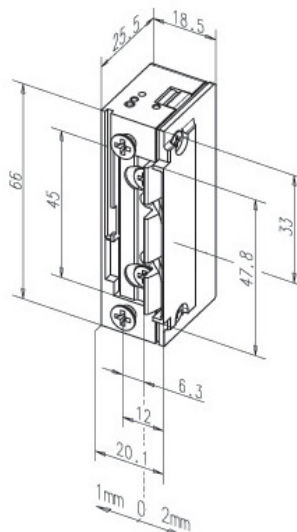

FT-KELC-EFF-1054

V01 - 16 september 2022, 15:44
Toutes les dimensions sont en millimètres
Alle maatvoeringen zijn in millimeter
All dimensions in millimetres

Type	Gâche électrique EFF-EFF 138 PROFIX 2 - 138Q53-----A91
Type	Elektrische deuropener - EFF-EFF 138 PROFIX 2 - 138Q53-----A91
Type	Electric door opener - EFF-EFF 138 PROFIX 2 - 138Q53-----A91
Description	Gâche électrique encastrée type 138, hors tension, avec diode, fafix, profix2, sans gâche, à utiliser avec un ferme-porte à basse consommation, 12V=~, DIN gauche et DIN droite.
Omschrijving	Elektrische inbouw deuropener type 138, spanningsloos ontgrendeld, met diode, fafix, profix2, zonder sluitplaat, voor gebruik met low-energy deurautomaat, 12V=~, DIN links en DIN rechts.
Description	Flush-mounted electric door opener type 138, de-energised, with diode, fafix, profix2, without strike plate, for use with low-energy door closer, 12V=~, DIN left and DIN right.
Force de rétention statique	3750 N
Statische houdkracht	
Static holding force	
Tension	12V DC
Spanning	
Tension	
Principe de puissance	La gâche est décondamnée hors tension
Stroomprincipe	De deuropener is ontgrendeld als er geen spanning aanwezig is
Power principle	The door opener is unlocked when no voltage is present