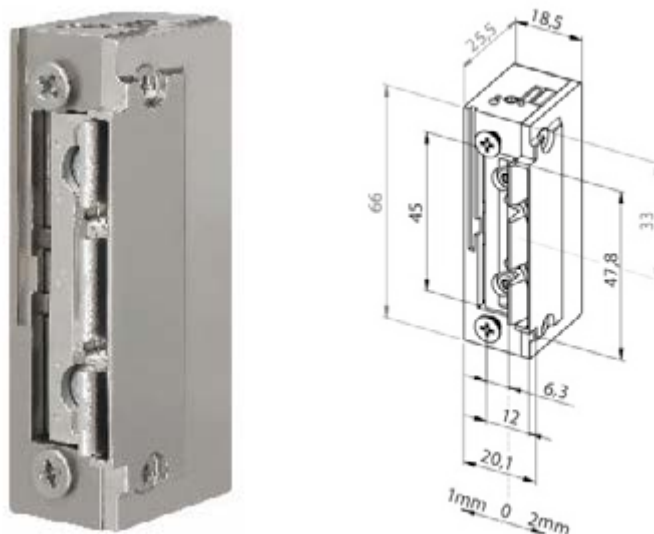

FT-KELC-EFF-1053

V01 - 16 september 2022, 15:45
Toutes les dimensions sont en millimètres
Alle maatvoeringen zijn in millimeter
All dimensions in millimetres

Type	Gâche électrique EFF-EFF 118 PROFIX 2 - 118F13-----A71
Type	Elektrische deuropener - EFF-EFF 118 PROFIX 2 - 118F13-----A71
Type	Electric door opener - EFF-EFF 118 PROFIX 2 - 118F13-----A71
Description	Gâche électrique encastrée coupe-feu type 118, sans tension, avec diode, fafix, profix2, sans gâche, 10-24V=~, DIN gauche et DIN droite.
Omschrijving	Elektrische brandbestendige inbouw deuropener type 118, spanningsloos vergrendeld, met diode, fafix, profix2, zonder sluitplaat, 10-24V=~, DIN links en DIN rechts.
Description	Electric flush-mounted and fire-rated door opener type 118, tensionless, with diode, fafix, profix2, without strike plate, 10-24V=~, DIN left and DIN right.
Force de rétention statique	9000 N
Statische houdkracht	
Static holding force	
Alimentation	10/24V AC/DC
Voeding	
Power supply	
Principe de puissance	La gâche est décondamnée aussi longtemps que le courant est établi
Stroomprincipe	De deuropener is vergrendeld als er geen spanning aanwezig is
Power principle	The door opener is locked when no voltage is present