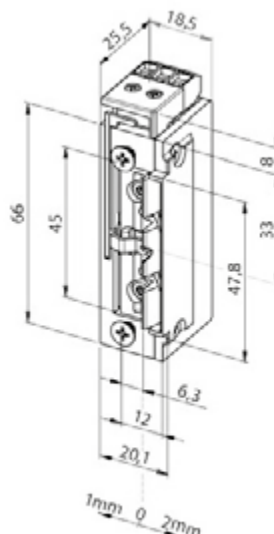

FT-KELC-EFF-1052

V01 - 16 september 2022, 15:46
Toutes les dimensions sont en millimètres
Alle maatvoeringen zijn in millimeter
All dimensions in millimetres

Type	Gâche électrique EFF-EFF 118 PROFIX 2 - 118F23-----A71
Type	Elektrische deuropener - EFF-EFF 118 PROFIX 2 - 118F23-----A71
Type	Electric door opener - EFF-EFF 118 PROFIX 2 - 118F23-----A71
Description	Gâche électrique encastrée coupe-feu type 118, sans tension, avec diode, avec signalisation, fafix, profix2, sans gâche, 10-24V=~, DIN gauche et DIN droite.
Omschrijving	Elektrische brandbestendige inbouw deuropener type 118, spanningsloos vergrendeld, met diode, met schootsignalisatie, fafix, profix2, zonder sluitplaat, 10-24V=~, DIN links en DIN rechts.
Description	Electric flush-mounted and fire-rated door opener type 118, tensionless, with diode, with signalisation, fafix, profix2, without strike plate, 10-24V=~, DIN left and DIN right.
Force de rétention statique	9000 N
Statische houdkracht	
Static holding force	
Alimentation	10-24 V AC/DC
Voeding	
Power supply	
Principe de puissance	La gâche est décondamnée aussi longtemps que le courant est établi
Stroomprincipe	De deuropener is vergrendeld als er geen spanning aanwezig is
Power principle	The door opener is locked when no voltage is present