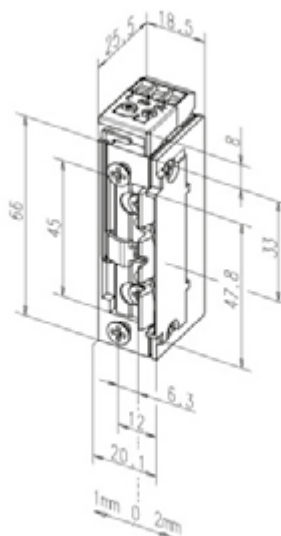

FT-KELC-EFF-1051

V01 - 16 september 2022, 15:46
Toutes les dimensions sont en millimètres
Alle maatvoeringen zijn in millimeter
All dimensions in millimetres

Type	Gâche électrique EFF-EFF 118 PROFIX 2 - 118Q63-----A71
Type	Elektrische deuropener - EFF-EFF 118 PROFIX 2 - 118Q63-----A71
Type	Electric door opener - EFF-EFF 118 PROFIX 2 - 118Q63-----A71
Description	Gâche électrique encastrée type 118, sans tension, avec diode, avec signalisation, fafix, profix2, sans gâche, 10-24V=~, DIN gauche et DIN droite.
Omschrijving	Elektrische inbouw deuropener type 118, spanningsloos vergrendeld, met diode, met schootsignalisatie, fafix, profix2, zonder sluitplaat, 10-24V=~, DIN links en DIN rechts.
Description	Electric flush-mounted door opener type 118, tensionless, with diode, with signalisation, fafix, profix2, without strike plate, 10-24V=~, DIN left and DIN right.
Force de rétention statique	3750 N
Statische houdkracht	
Static holding force	
Alimentation	10-24 V AC/DC 12 V DC
Voeding	
Power supply	
Principe de puissance	La gâche est décondamnée aussi longtemps que le courant est établi
Stroomprincipe	De deuropener is vergrendeld als er geen spanning aanwezig is
Power principle	The door opener is locked when no voltage is present