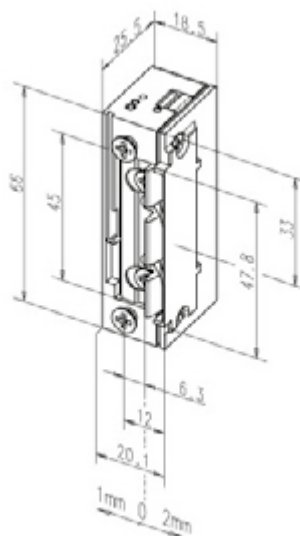

FT-KELC-EFF-1050

V01 - 16 september 2022, 15:47
Toutes les dimensions sont en millimètres
Alle maatvoeringen zijn in millimeter
All dimensions in millimetres

Type	Gâche électrique EFF-EFF 118 PROFIX 2 - 118Q53-----A71
Type	Elektrische deuropener - EFF-EFF 118 PROFIX 2 - 118Q53-----A71
Type	Electric door opener - EFF-EFF 118 PROFIX 2 - 118Q53-----A71
Description	Gâche électrique encastrée type 118, sans tension, avec diode, fafix, profix2, sans gâche, pour utilisation avec ferme-porte à basse énergie, 10-24V=~, DIN gauche et DIN droite.
Omschrijving	Elektrische inbouw deuropener type 118, spanningsloos vergrendeld, met diode, fafix, profix2, zonder sluitplaat, voor gebruik met low-energy deurautomaat, 10-24V=~, DIN links en DIN rechts.
Description	Electric flush-mounted door opener type 118, tensionless, with diode, fafix, profix2, without strike plate, for use with low-energy door closer, 10-24V=~, DIN left and DIN right.
Force de rétention statique	3750 N
Statische houdkracht	
Static holding force	
Alimentation	10-24 V AC/DC - 12 V DC
Voeding	
Power supply	
Principe de puissance	La gâche est décondamnée aussi longtemps que le courant est établi
Stroomprincipe	De deuropener is vergrendeld als er geen spanning aanwezig is
Power principle	The doorcloser is unlocked as long as the power is on