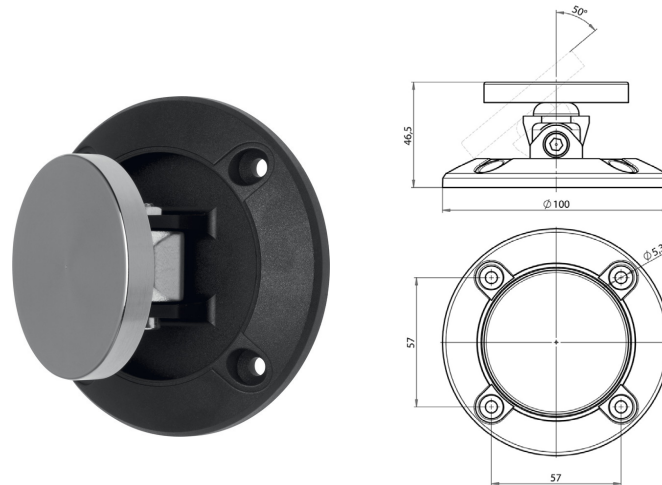

FICHE TECHNIQUE
TECHNISCHE FICHE
TECHNICAL SHEET

V01 - 30 mei 2022, 14:28

Toutes les dimensions sont en millimètres
Alle maatvoeringen zijn in millimeter
All dimensions in millimetres

Type Type Type	Contre-plaque Eff Eff 830-H2 Ankerplaat Eff Eff 830-H2 Counter holding plate Eff Eff 830-H2
Description Omschrijving Description	Contre-plaque sur plaque de montage ronde avec réglage angulaire entre porte et électro-aimant. Ankerplaat met hoekregeling tussen de deur en de houdmagneet, bevestigd op een ronde montageplaat. Anchor plate with angle adjustment between the door and the holding magnet, mounted on a circular mounting plate.
Epaisseur Dikte Thickness	46.5mm
Diamètre Diameter Diameter	ø100mm