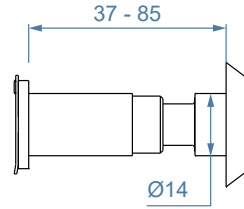

FICHE TECHNIQUE
TECHNISCHE FICHE
TECHNICAL SHEET

V01 - 17 juni 2022, 8:33

Toutes les dimensions sont en millimètres
Alle maatvoeringen zijn in millimeter
All dimensions in millimetres

Épaisseur de vantail Deurdikte Door thickness	34 - 85 mm
Angle de vue Kijkhoek View angle	200°
Résistant au feu Brandwerend Fire-resistant	60 min.