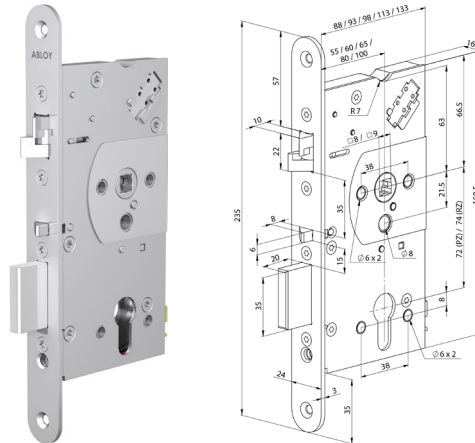

FICHE TECHNIQUE
 TECHNISCHE FICHE
 TECHNICAL SHEET

V01 - 17 mei 2022, 16:11

Toutes les dimensions sont en millimètres
 Alle maatvoeringen zijn in millimeter
 All dimensions in millimetres

Type	Serrure à verrouillage automatique à solénoïde - ABLOY EL560
Type	Zelfvergrendelend solenoïde slot met krukbediening - ABLOY EL560
Type	Self-locking solenoid lock with handle operation - ABLOY EL560
Description	<ul style="list-style-type: none"> - Verrouillage mécanique à la fermeture assuré en deux points, par ressort précontraint - Le déverrouillage mécanique est toujours possible au moyen d'un cylindre profilé, avec la poignée au côté panique ou par la poignée contrôlée (L'utilisateur doit encore commander la poignée) - Ces serrures répondent la norme EN 179 et EN1125 - Pour norme EN1125 à combiner avec barre anti-panique 033000210 ou 033000212
Omschrijving	<ul style="list-style-type: none"> - Automatische vergrendeling en dagschootblokkering door veervoorspanning na het sluiten van de deur en na positionering door de stuurschoot. - Ontgrendeling via de cilinder, aan de paniekzijde met de druk, via een elektronische puls of via stroomonderbreking kan de stuurbare kruk gekoppeld worden (de gebruiker dient wel nog de kruk te bedienen) - Dit paniekslot kan gecombineerd worden met volgende paniekbaren volgens de Europese Norm EN1125: 033000210 en 033000212
Description	<ul style="list-style-type: none"> - Automatic locking and latch blocking by spring pre-tensioning after the door has been closed and after positioning by the control bolt. - Unlocking via the cylinder, on the panic side with pressure, via an electronic pulse or via a power cut, the controllable handle can be coupled (the user still needs to operate the handle) - This panic lock can be combined with the following panic bars according to the European Standard EN1125: 033000210 and 033000212
Matériel	Acier
Materiaal	Staal
Material	Steel
Finition	Acier zingué / Acier chromé
Afwerking	Verzinkt staal / Staal verchromd
Finishing	Steel zinc-plated / Steel chrome-plated
Entrée	65mm
Doornmaat	
Backset	
Distance	72mm
Afstand	
Distance	
Têtière	24mm, acier inoxydable
Voorplaat	24mm, roestvrij staal
Faceplate	24mm, stainless steel
Tension	12 à 24V CC
Spanning	12 tot 24V DC
Tension	12 to 24V DC
Courant absorbée	400 mA (12V CC) ou 170 mA (24V CC)
Maximum stroomverbruik	400 mA (12V DC) of 170 mA (24V DC)
Maximum current consumption	400 mA (12V DC) or 170 mA (24V DC)