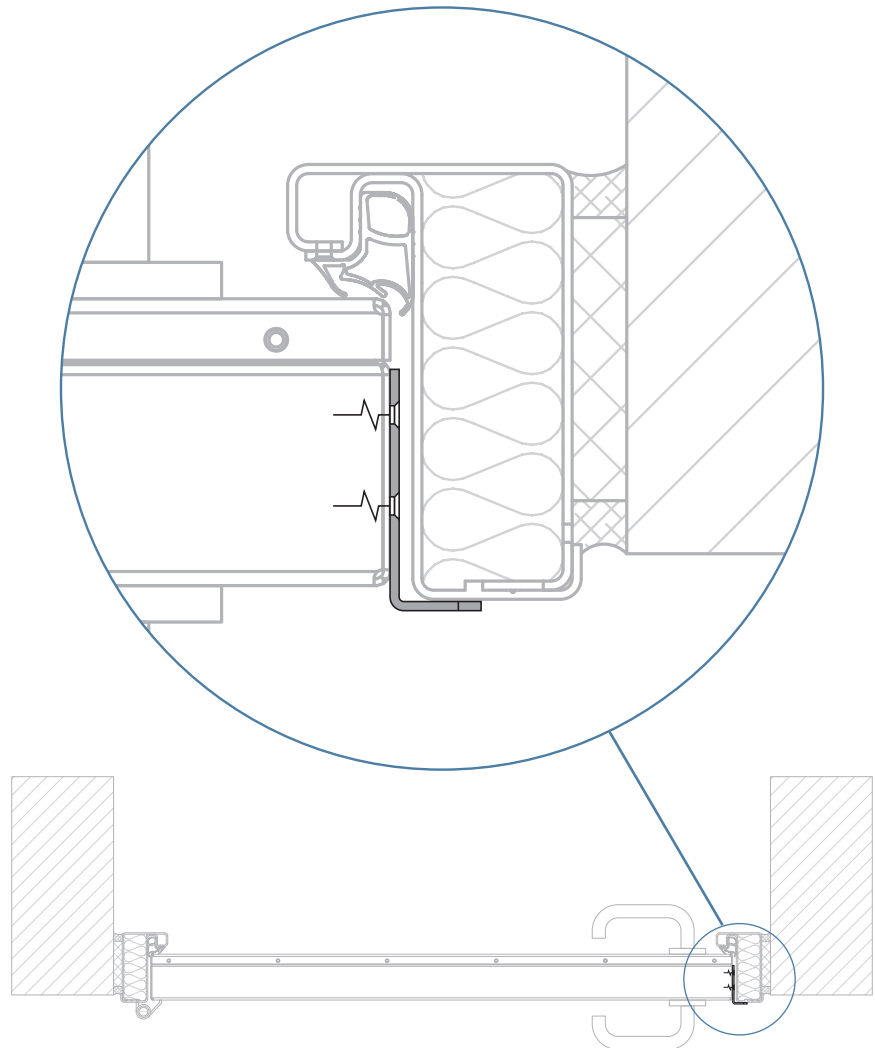

FICHE TECHNIQUE  
TECHNISCHE FICHE  
TECHNICAL SHEET

V01 - 17 mei 2022, 11:17

Toutes les dimensions sont en millimètres  
Alle maatvoeringen zijn in millimeter  
All dimensions in millimetres

Type Type Type	WYCOTEC Cache-pêne, modele B WYCOTEC Schootbescherming, model B WYCOTEC Latch protection, model B
Materiau Materiaal Material	Acier inoxydable, AISI 304 Roestvrij staal, AISI 304 Stainless steel, AISI 304
Finition Afwerking Finishing	Brossé, grain 320 (couleur RAL sur demande) Geborsteld, korrel 320 (RAL-kleur op aanvraag) Brushshed, grit 320 (RAL on request)
Direction de rotation Draairichting Direction of rotation	Universelle, applicable à gauche et à droite Universeel, links en rechts toepasbaar Universal, left and right applicable