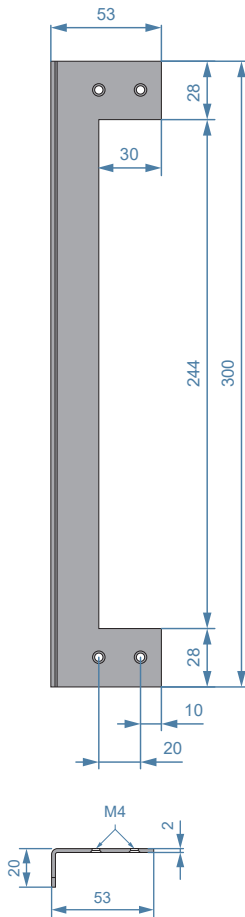

FICHE TECHNIQUE  
TECHNISCHE FICHE  
TECHNICAL SHEET

V01 - 17 mei 2022, 11:17

Toutes les dimensions sont en millimètres  
Alle maatvoeringen zijn in millimeter  
All dimensions in millimetres

Type Type Type	WYCOTEC Cache-pêne, modele B WYCOTEC Schootbescherming, model B WYCOTEC Latch protection, model B
Materiau Materiaal Material	Acier inoxydable, AISI 304 Roestvrij staal, AISI 304 Stainless steel, AISI 304
Finition Afwerking Finishing	Brossé, grain 320 (couleur RAL sur demande) Geborsteld, korrel 320 (RAL-kleur op aanvraag) Brushshed, grit 320 (RAL on request)
Direction de rotation Draairichting Direction of rotation	Universelle, applicable à gauche et à droite Universeel, links en rechts toepasbaar Universal, left and right applicable