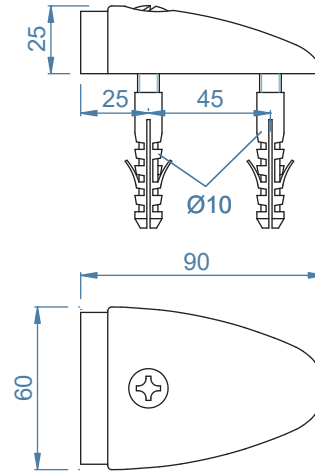

FICHE TECHNIQUE
 TECHNISCHE FICHE
 TECHNICAL SHEET

V01 - 20 april 2022, 9:00

Toutes les dimensions sont en millimètres
 Alle maatvoeringen zijn in millimeter
 All dimensions in millimetres

Materiau Materiaal Material	Acier inoxydable, AISI304 Roestvrij staal, AISI304 Stainless steel, AISI304
Finition Afwerking Finishing	Mate Mat Matt
Description Omschrijving Description	Composition : bouton fixe décentré. Réversible par renversement du bouton. Samenstelling: off-centre vaste knop. Omkeerbaar door de knop om te draaien. Composition: off-centre fixed knob. Reversible by reversing the knob.