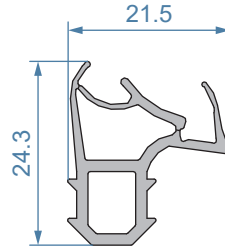

FICHE TECHNIQUE
TECHNISCHE FICHE
TECHNICAL SHEET

V01 - 11 maart 2022, 14:26

Toutes les dimensions sont en millimètres
Alle maatvoeringen zijn in millimeter
All dimensions in millimetres

Materiau Materiaal Material	TPE (Elastomère thermoplastique) TPE (Thermoplastisch elastomeer) TPE (Thermoplastic elastomer)
Couleur Kleur Color	Noir Zwart Black
Applicable à Toepasbaar bij Applicable at	Monobloc PWI, Universelle PWI / RF30 / RF60 / RF120 Monobloc PWI, Universeel PWI / RF30 / RF60 / RF120 Monobloc PWI, Universal PWI / RF30 / RF60 / RF120