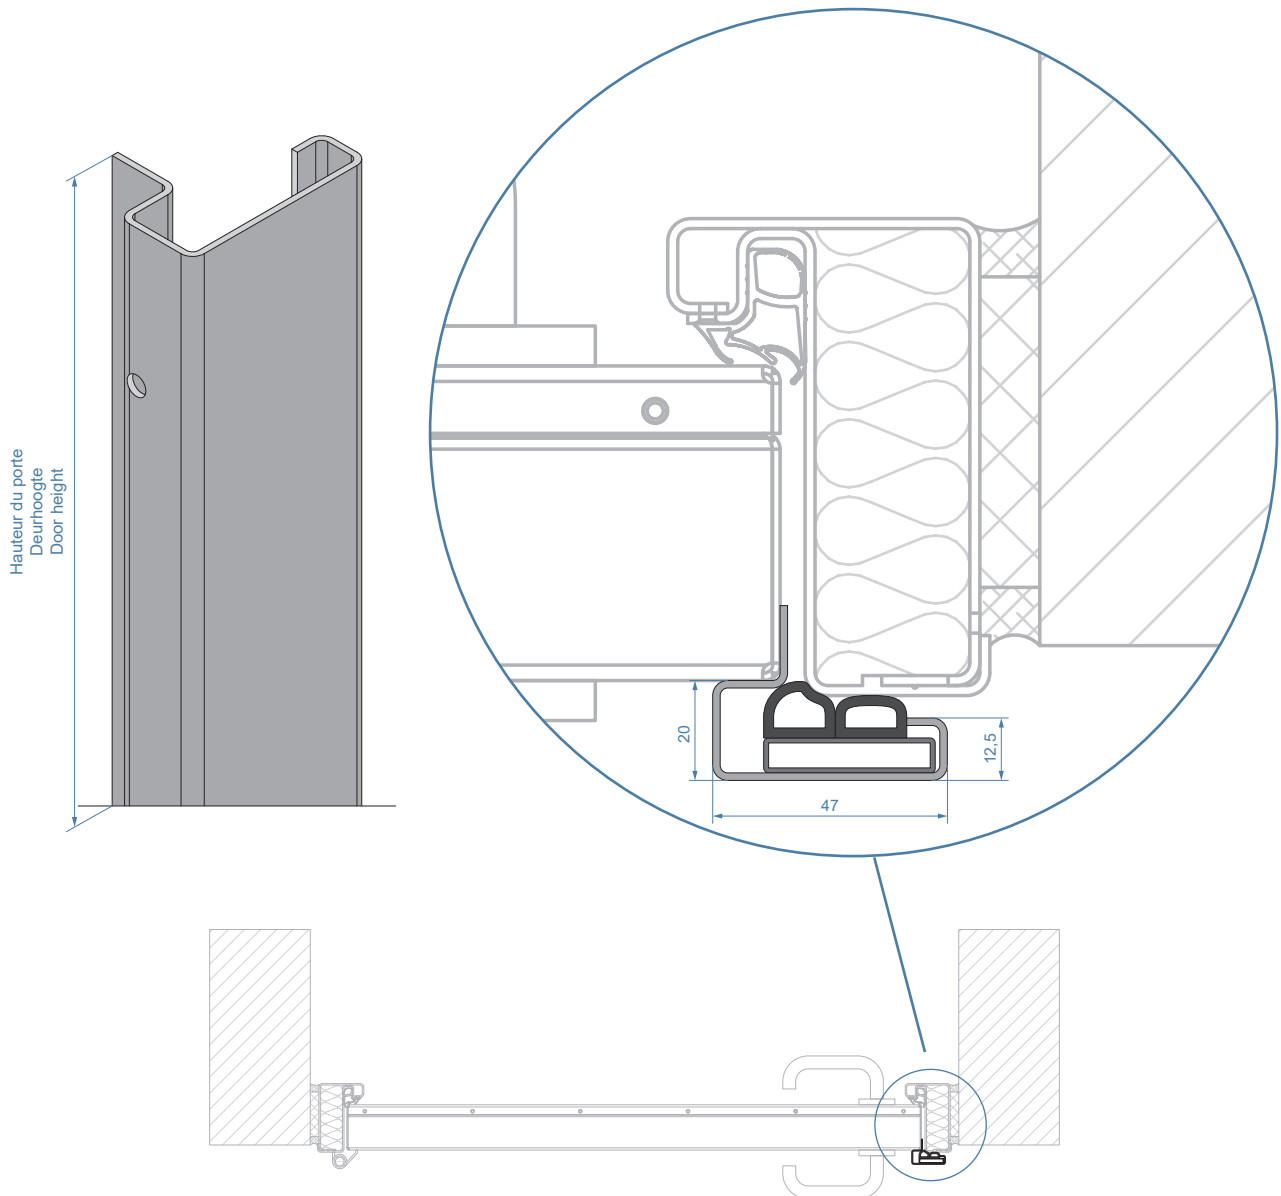

FICHE TECHNIQUE
 TECHNISCHE FICHE
 TECHNICAL SHEET

V01 - 8 maart 2022, 16:04

Toutes les dimensions sont en millimètres
 Alle maatvoeringen zijn in millimeter
 All dimensions in millimetres

Materiau Materiaal Material	Magnelis® ou Acier inoxydable, AISI 304 Magnelis® of Roestvrij staal, AISI 304 Magnelis® or Stainless steel, AISI 304
Direction de rotation Draairichting Direction of rotation	Universelle, applicable à gauche et à droite Universeel, links en rechts toepasbaar Universal, left and right applicable
Applicable à Toepasbaar bij Applicable at	Monobloc PWI, Universelle PWI / RF30 / RF60 / RF120 Monobloc PWI, Universeel PWI / RF30 / RF60 / RF120 Monobloc PWI, Universal PWI / RF30 / RF60 / RF120
	Porte simple Enkele deuren Single door